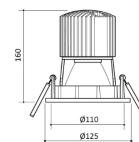

SAMENVATTING SPECS

Montage	: recessed
Richtbaar	: yes
Lichtstroom armatuur	: 2400lm
Driver	: non dimmable
Systeemvermogen	: 24W
Levensduur	: 80000h
L../B.. waarden	: L90/B10
Kleur behuizing	: silver gray
Afscherming	: yes
Bescherming	: IP44

MATERIALEN

Materiaal rand	: Aluminum
Materiaal behuizing	: Aluminum
Materiaal afscherming	: glass

AFMETING EN GEWICHT

Diameter	: 125mm
Inbouwdiameter	: 110mm
Inbouwhoogte	: 160mm

LICHTTECHNISCHE GEGEVENS

Lichtdistributie	: symmetric
Reflector type	: Reflector
Lichtstroom armatuur	: 2400lm
Lichtkleur	: 3000K
Kleurtolerantie	: 3 SDCM
Kleurweergave	: CRI>80
Bundelhoek	: 30°
Verbindingsfactor	: <22

ELEKTRISCHE GEGEVENS

Driver	: non dimmable
Driver (geïntegreerd of extern)	: external
Aansluiting	: on driver
Aansluitklem	: 2x1,5mm²
Doorlusmogelijkheid	: no
Arbeidsfactor	: >0,9
Systeemvermogen	: 24W
Aantal armaturen op een C13 automaat	: 39x/B16
Met noodverlichtings unit	: emergency