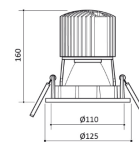

De Informat 110 is een richtbaar armatuur dat is ontworpen voor accent verlichting in bijvoorbeeld winkels. Naast de ronde versies zijn er ook enkelvoudige vierkante en twee- of drievoudige rechthoekige versies leverbaar.

Artikelnummer: 8113403

SAMENVATTING SPECS

Montage	: recessed
Richtbaar	: yes
Lichtstroom armatuur	: 2400lm
Driver	: 1-10V dimmable
Systeemvermogen	: 24W
Levensduur	: 80000h
L../B.. waarden	: L90/B10
Kleur behuizing	: white
Afscherming	: yes
Bescherming	: IP44

MATERIALEN

Materiaal rand	: Aluminum
Materiaal behuizing	: Aluminum
Materiaal afscherming	: glass

AFMETING EN GEWICHT

Diameter	: 125mm
Inbouwdiameter	: 110mm
Inbouwhoogte	: 160mm

LICHTTECHNISCHE GEGEVENS

Lichtdistributie	: symmetric
Reflector type	: Reflector
Lichtstroom armatuur	: 2400lm
Lichtkleur	: 3000K
Kleurtolerantie	: 3 SDCM
Kleurweergave	: CRI>80
Bundelhoek	: 30°
Verbindingsfactor	: <22