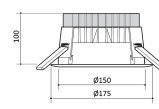

SAMENVATTING SPECS

Montage	: recessed
Richtbaar	: no
Lichtstroom armatuur	: 1000lm
Driver	: non dimmable
Systeemvermogen	: 10W
Levensduur	: 50000h
L./B.. waarden	: L90/B10
Kleur behuizing	: white
Kleur cone	: white
Afscherming	: yes
Bescherming	: IP44

MATERIALEN

Materiaal rand	: Polycarbonate
Materiaal behuizing	: Polycarbonate
Materiaal afscherming	: Polycarbonate

AFMETING EN GEWICHT

Diameter	: 175mm
Inbouwdiameter	: 150mm
Inbouwhoogte	: 100mm

LICHTTECHNISCHE GEGEVENS

Lichtdistributie	: symmetric
Reflector type	: diffusor
Lichtstroom armatuur	: 1000lm
Lichtstroom LED module	: 1300lm
Lichtkleur	: 4000K
Kleurtolerantie	: 3 SDCM
Kleurweergave	: CRI>80
Bundelhoek	: 100°
Verbindingsfactor	: 24

ELEKTRISCHE GEGEVENS

Driver	: non dimmable
Driver (geïntegreerd of extern)	: external
Aansluiting	: europlug
Aansluitklem	: euro plug
Arbeidsfactor	: >0,9
Systeemvermogen	: 10W
Aantal armaturen op een C13 automaat	: 160x/B16
Met noodverlichtings unit	: no