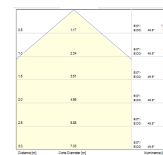

SAMENVATTING SPECS

Montage	: recessed
Richtbaar	: no
Lichtstroom armatuur	: 1000lm
Driver	: non dimmable
Systeemvermogen	: 10W
Levensduur	: 50000h
L./B.. waarden	: L90/B10
Kleur behuizing	: white
Kleur cone	: white
Afscherming	: yes
Bescherming	: IP44

MATERIALEN

Materiaal rand	: Polycarbonate
Materiaal behuizing	: Polycarbonate
Materiaal afscherming	: Polycarbonate

AFMETING EN GEWICHT

Diameter	: 175mm
Inbouwdiameter	: 150mm
Inbouwhoogte	: 100mm

LICHTTECHNISCHE GEGEVENS

Lichtdistributie	: symmetric
Reflector type	: diffusor
Lichtstroom armatuur	: 1000lm
Lichtstroom LED module	: 1300lm
Lichtkleur	: 4000K
Kleurtolerantie	: 3 SDCM
Kleurweergave	: CRI>80
Bundelhoek	: 100°
Verbindingsfactor	: 24

ELEKTRISCHE GEGEVENS

Driver	: non dimmable
Driver (geïntegreerd of extern)	: external
Aansluiting	: europlug
Aansluitklem	: euro plug
Arbeidsfactor	: >0,9
Systeemvermogen	: 10W
Aantal armaturen op een C13 automaat	: 160x/B16
Met noodverlichtings unit	: no