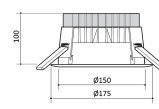

Artikelnummer: 9217251

SAMENVATTING SPECS

Montage	: recessed
Richtbaar	: no
Lichtstroom armatuur	: 1000lm
Driver	: non dimmable
Systeemvermogen	: 10W
Levensduur	: 50000h
L./B.. waarden	: L90/B10
Kleur behuizing	: white
Kleur cone	: white
Afscherming	: yes
Bescherming	: IP44

MATERIALEN

Materiaal rand	: Polycarbonate
Materiaal behuizing	: Polycarbonate
Materiaal afscherming	: Polycarbonate

AFMETING EN GEWICHT

Diameter	: 175mm
Inbouwdiameter	: 150mm
Inbouwhoogte	: 100mm

LICHTTECHNISCHE GEGEVENS