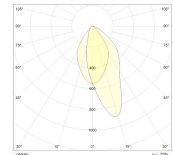

SAMENVATTING SPECS

Montage	: recessed
Richtbaar	: no
Lichtstroom armatuur	: 1900lm
Driver	: DALI dimmable
Systeemvermogen	: 20W
Levensduur	: 80000h
L./B.. waarden	: L90/B10
Kleur behuizing	: white
Afscherming	: yes
Bescherming	: IP44

MATERIALEN

Materiaal rand	: Aluminum
Materiaal behuizing	: Aluminum & Polycarbonate
Materiaal afscherming	: polycarbonate

AFMETING EN GEWICHT

Diameter	: 175mm
Inbouwdiameter	: 150mm
Inbouwhoogte	: 75mm

LICHTTECHNISCHE GEGEVENS

Lichtdistributie	: wallwasher
Reflector type	: Asymmetric reflector
Lichtstroom armatuur	: 1900lm
Lichtkleur	: 4000K
Kleurtolerantie	: 3 SDCM
Kleurweergave	: CRI>80

ELEKTRISCHE GEGEVENS

Driver	: DALI dimmable
Driver (geïntegreerd of extern)	: external
Aansluiting	: on driver
Aansluitklem	: 5x1,5mm²
Doorlusmogelijkheid	: yes
Arbeidsfactor	: >0,9
Systeemvermogen	: 20W
Aantal armaturen op een C13 automaat	: 24x/B16
Met noodverlichtings unit	: no