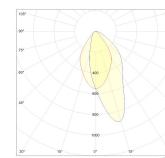

De Impact 150 is een reeks van professionele high-end downlights en wordt gewaardeerd om zijn prestaties en vele maatwerk opties.

Artikelnummer: 4317602

SAMENVATTING SPECS

Montage	: recessed
Richtbaar	: no
Lichtstroom armatuur	: 1900lm
Driver	: DALI dimmable
Systeemvermogen	: 20W
Levensduur	: 80000h
L./B.. waarden	: L90/B10
Kleur behuizing	: white
Afscherming	: yes
Bescherming	: IP44

MATERIALEN

Materiaal rand	: Aluminum
Materiaal behuizing	: Aluminum & Polycarbonate
Materiaal afscherming	: polycarbonate

AFMETING EN GEWICHT

Diameter	: 175mm
Inbouwdiameter	: 150mm
Inbouwhoogte	: 75mm

LICHTTECHNISCHE GEGEVENS

Lichtdistributie	: wallwasher
Reflector type	: Asymmetric reflector
Lichtstroom armatuur	: 1900lm
Lichtkleur	: 4000K
Kleurtolerantie	: 3 SDCM
Kleurweergave	: CRI>80

ELEKTRISCHE GEGEVENS

Driver	: DALI dimmable
Driver (geïntegreerd of extern)	: external
Aansluiting	: on driver
Aansluitklem	: 5x1,5mm²
Doorlusmogelijkheid	: yes
Arbeidsfactor	: >0,9
Systeemvermogen	: 20W
Aantal armaturen op een C13 automaat	: 24x/B16
Met noodverlichtings unit	: no