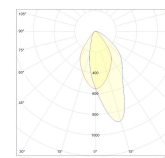

De Impact 150 is een reeks van professionele high-end downlights en wordt gewaardeerd om zijn prestaties en vele maatwerk opties.

Artikelnummer: 4313252

SAMENVATTING SPECS

Montage	: recessed
Richtbaar	: no
Lichtstroom armatuur	: 1900lm
Driver	: non dimmable
Systeemvermogen	: 20W
Levensduur	: 80000h
L./B.. waarden	: L90/B10
Kleur behuizing	: white
Afscherming	: yes
Bescherming	: IP44

MATERIALEN

Materiaal rand	: Aluminum
Materiaal behuizing	: Aluminum & Polycarbonate
Materiaal afscherming	: polycarbonate

AFMETING EN GEWICHT

Diameter	: 175mm
Inbouwdiameter	: 150mm
Inbouwhoogte	: 75mm

LICHTTECHNISCHE GEGEVENS

Lichtdistributie	: wallwasher
Reflector type	: Asymmetric reflector
Lichtstroom armatuur	: 1900lm
Lichtkleur	: 3000K
Kleurtolerantie	: 3 SDCM
Kleurweergave	: CRI>80

ELEKTRISCHE GEGEVENS

Driver	: non dimmable
Driver (geïntegreerd of extern)	: external
Aansluiting	: europlug
Aansluitklem	: europlug
Arbeidsfactor	: >0,9
Systeemvermogen	: 20W
Aantal armaturen op een C13 automaat	: 39x/B16
Met noodverlichtings unit	: no