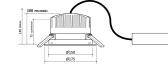

SAMENVATTING SPECS

Montage	: recessed
Richtbaar	: no
Lichtstroom armatuur	: 1900lm
Driver	: non dimmable
Systeemvermogen	: 20W
Levensduur	: 80000h
L./B.. waarden	: L90/B10
Kleur behuizing	: white
Afscherming	: yes
Bescherming	: IP44

MATERIALEN

Materiaal rand	: Aluminum
Materiaal behuizing	: Aluminum & Polycarbonate
Materiaal afscherming	: polycarbonate

AFMETING EN GEWICHT

Diameter	: 175mm
Inbouwdiameter	: 150mm
Inbouwhoogte	: 75mm

LICHTTECHNISCHE GEGEVENS

Lichtdistributie	: wallwasher
Reflector type	: Asymmetric reflector
Lichtstroom armatuur	: 1900lm
Lichtkleur	: 3000K
Kleurtolerantie	: 3 SDCM
Kleurweergave	: CRI>80

ELEKTRISCHE GEGEVENS

Driver	: non dimmable
Driver (geïntegreerd of extern)	: external
Aansluiting	: europlug
Aansluitklem	: europlug
Arbeidsfactor	: >0,9
Systeemvermogen	: 20W
Aantal armaturen op een C13 automaat	: 39x/B16
Met noodverlichtings unit	: no