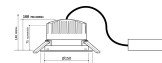

De Impact 150 is een reeks van professionele high-end downlights en wordt gewaardeerd om zijn prestaties en vele maatwerk opties.

Artikelnummer: 4313252

SAMENVATTING SPECS

Montage	: recessed
Richtbaar	: no
Lichtstroom armatuur	: 1900lm
Driver	: non dimmable
Systeemvermogen	: 20W
Levensduur	: 80000h
L./B.. waarden	: L90/B10
Kleur behuizing	: white
Afscherming	: yes
Bescherming	: IP44

MATERIALEN

Materiaal rand	: Aluminum
Materiaal behuizing	: Aluminum & Polycarbonate
Materiaal afscherming	: polycarbonate

AFMETING EN GEWICHT

Diameter	: 175mm
Inbouwdiameter	: 150mm
Inbouwhoogte	: 75mm

LICHTTECHNISCHE GEGEVENS

Lichtdistributie	: wallwasher
Reflector type	: Asymmetric reflector
Lichtstroom armatuur	: 1900lm
Lichtkleur	: 3000K
Kleurtolerantie	: 3 SDCM
Kleurweergave	: CRI>80

ELEKTRISCHE GEGEVENS

Driver	: non dimmable
Driver (geïntegreerd of extern)	: external
Aansluiting	: europlug
Aansluitklem	: europlug
Arbeidsfactor	: >0,9
Systeemvermogen	: 20W
Aantal armaturen op een C13 automaat	: 39x/B16
Met noodverlichtings unit	: no