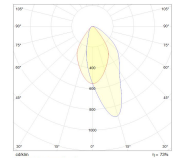

SAMENVATTING SPECS

Montage	: recessed
Richtbaar	: no
Lichtstroom armatuur	: 1900lm
Driver	: non dimmable
Systeemvermogen	: 20W
Levensduur	: 80000h
L./B.. waarden	: L90/B10
Kleur behuizing	: white
Afscherming	: yes
Bescherming	: IP44

MATERIALEN

Materiaal rand	: Aluminum
Materiaal behuizing	: Aluminum & Polycarbonate
Materiaal afscherming	: polycarbonate

AFMETING EN GEWICHT

Diameter	: 175mm
Inbouwdiameter	: 150mm
Inbouwhoogte	: 75mm

LICHTTECHNISCHE GEGEVENS

Lichtdistributie	: wallwasher
Reflector type	: Asymmetric reflector
Lichtstroom armatuur	: 1900lm
Lichtkleur	: 3000K
Kleurtolerantie	: 3 SDCM
Kleurweergave	: CRI>80

ELEKTRISCHE GEGEVENS

Driver	: non dimmable
Driver (geïntegreerd of extern)	: external
Aansluiting	: europlug
Aansluitklem	: europlug
Arbeidsfactor	: >0,9
Systeemvermogen	: 20W
Aantal armaturen op een C13 automaat	: 39x/B16
Met noodverlichtings unit	: no