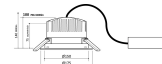

De Impact 150 is een reeks van professionele high-end downlights en wordt gewaardeerd om zijn prestaties en vele maatwerk opties.

Artikelnummer: 4313262

SAMENVATTING SPECS

Montage	: recessed
Richtbaar	: no
Lichtstroom armatuur	: 1900lm
Driver	: non dimmable
Systeemvermogen	: 20W
Levensduur	: 80000h
L./B.. waarden	: L90/B10
Kleur behuizing	: white
Afscherming	: yes
Bescherming	: IP44

MATERIALEN

Materiaal rand	: Aluminum
Materiaal behuizing	: Aluminum & Polycarbonate
Materiaal afscherming	: polycarbonate

AFMETING EN GEWICHT

Diameter	: 175mm
Inbouwdiameter	: 150mm
Inbouwhoogte	: 75mm

LICHTTECHNISCHE GEGEVENS

Lichtdistributie	: wallwasher
Reflector type	: Asymmetric reflector
Lichtstroom armatuur	: 1900lm
Lichtkleur	: 3000K
Kleurtolerantie	: 3 SDCM
Kleurweergave	: CRI>80

ELEKTRISCHE GEGEVENS

Driver	: non dimmable
Driver (geïntegreerd of extern)	: external
Aansluiting	: GST 18i3
Aansluitklem	: GST 18i3
Arbeidsfactor	: >0,9
Systeemvermogen	: 20W
Aantal armaturen op een C13 automaat	: 39x/B16
Met noodverlichtings unit	: no