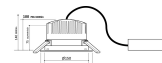

De Impact 150 is een reeks van professionele high-end downlights en wordt gewaardeerd om zijn prestaties en vele maatwerk opties.

Artikelnummer: 4313262

SAMENVATTING SPECS

Montage	: recessed
Richtbaar	: no
Lichtstroom armatuur	: 1900lm
Driver	: non dimmable
Systeemvermogen	: 20W
Levensduur	: 80000h
L./B.. waarden	: L90/B10
Kleur behuizing	: white
Afscherming	: yes
Bescherming	: IP44

MATERIALEN

Materiaal rand	: Aluminum
Materiaal behuizing	: Aluminum & Polycarbonate
Materiaal afscherming	: polycarbonate

AFMETING EN GEWICHT

Diameter	: 175mm
Inbouwdiameter	: 150mm
Inbouwhoogte	: 75mm

LICHTTECHNISCHE GEGEVENS

Lichtdistributie	: wallwasher
Reflector type	: Asymmetric reflector
Lichtstroom armatuur	: 1900lm
Lichtkleur	: 3000K
Kleurtolerantie	: 3 SDCM
Kleurweergave	: CRI>80

ELEKTRISCHE GEGEVENS

Driver	: non dimmable
Driver (geïntegreerd of extern)	: external
Aansluiting	: GST 18i3
Aansluitklem	: GST 18i3
Arbeidsfactor	: >0,9
Systeemvermogen	: 20W
Aantal armaturen op een C13 automaat	: 39x/B16
Met noodverlichtings unit	: no