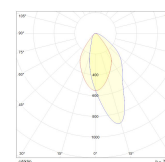

De Impact 150 is een reeks van professionele high-end downlights en wordt gewaardeerd om zijn prestaties en vele maatwerk opties.

Artikelnummer: 4313262

SAMENVATTING SPECS

Montage	: recessed
Richtbaar	: no
Lichtstroom armatuur	: 1900lm
Driver	: non dimmable
Systeemvermogen	: 20W
Levensduur	: 80000h
L./B.. waarden	: L90/B10
Kleur behuizing	: white
Afscherming	: yes
Bescherming	: IP44

MATERIALEN

Materiaal rand	: Aluminum
Materiaal behuizing	: Aluminum & Polycarbonate
Materiaal afscherming	: polycarbonate

AFMETING EN GEWICHT

Diameter	: 175mm
Inbouwdiameter	: 150mm
Inbouwhoogte	: 75mm

LICHTTECHNISCHE GEGEVENS

Lichtdistributie	: wallwasher
Reflector type	: Asymmetric reflector
Lichtstroom armatuur	: 1900lm
Lichtkleur	: 3000K
Kleurtolerantie	: 3 SDCM
Kleurweergave	: CRI>80

ELEKTRISCHE GEGEVENS

Driver	: non dimmable
Driver (geïntegreerd of extern)	: external
Aansluiting	: GST 18i3
Aansluitklem	: GST 18i3
Arbeidsfactor	: >0,9
Systeemvermogen	: 20W
Aantal armaturen op een C13 automaat	: 39x/B16
Met noodverlichtings unit	: no