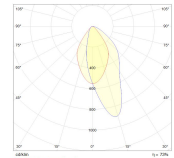

SAMENVATTING SPECS

Montage	: recessed
Richtbaar	: no
Lichtstroom armatuur	: 1900lm
Driver	: 1-10V dimmable
Systeemvermogen	: 20W
Levensduur	: 80000h
L./B.. waarden	: L90/B10
Kleur behuizing	: white
Afscherming	: yes
Bescherming	: IP44

MATERIALEN

Materiaal rand	: Aluminum
Materiaal behuizing	: Aluminum & Polycarbonate
Materiaal afscherming	: polycarbonate

AFMETING EN GEWICHT

Diameter	: 175mm
Inbouwdiameter	: 150mm
Inbouwhoogte	: 75mm

LICHTTECHNISCHE GEGEVENS

Lichtdistributie	: wallwasher
Reflector type	: Asymmetric reflector
Lichtstroom armatuur	: 1900lm
Lichtkleur	: 3000K
Kleurtolerantie	: 3 SDCM
Kleurweergave	: CRI>80

ELEKTRISCHE GEGEVENS

Driver	: 1-10V dimmable
Driver (geïntegreerd of extern)	: external
Aansluiting	: on driver
Aansluitklem	: 4x1,5mm²
Doorlusmogelijkheid	: no
Arbeidsfactor	: >0,9
Systeemvermogen	: 20W
Met noodverlichtings unit	: no