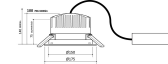

SAMENVATTING SPECS

Montage	: recessed
Richtbaar	: no
Lichtstroom armatuur	: 1900lm
Driver	: 1-10V dimmable
Systeemvermogen	: 20W
Levensduur	: 80000h
L./B.. waarden	: L90/B10
Kleur behuizing	: white
Afscherming	: yes
Bescherming	: IP44

MATERIALEN

Materiaal rand	: Aluminum
Materiaal behuizing	: Aluminum & Polycarbonate
Materiaal afscherming	: polycarbonate

AFMETING EN GEWICHT

Diameter	: 175mm
Inbouwdiameter	: 150mm
Inbouwhoogte	: 75mm

LICHTTECHNISCHE GEGEVENS

Lichtdistributie	: wallwasher
Reflector type	: Asymmetric reflector
Lichtstroom armatuur	: 1900lm
Lichtkleur	: 3000K
Kleurtolerantie	: 3 SDCM
Kleurweergave	: CRI>80

ELEKTRISCHE GEGEVENS

Driver	: 1-10V dimmable
Driver (geïntegreerd of extern)	: external
Aansluiting	: on driver
Aansluitklem	: 4x1,5mm²
Doorlusmogelijkheid	: no
Arbeidsfactor	: >0,9
Systeemvermogen	: 20W
Met noodverlichtings unit	: no