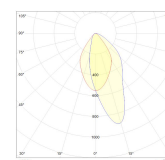

De Impact 150 is een reeks van professionele high-end downlights en wordt gewaardeerd om zijn prestaties en vele maatwerk opties.

Artikelnummer: 4313402

SAMENVATTING SPECS

Montage	: recessed
Richtbaar	: no
Lichtstroom armatuur	: 1900lm
Driver	: 1-10V dimmable
Systeemvermogen	: 20W
Levensduur	: 80000h
L./B.. waarden	: L90/B10
Kleur behuizing	: white
Afscherming	: yes
Bescherming	: IP44

MATERIALEN

Materiaal rand	: Aluminum
Materiaal behuizing	: Aluminum & Polycarbonate
Materiaal afscherming	: polycarbonate

AFMETING EN GEWICHT

Diameter	: 175mm
Inbouwdiameter	: 150mm
Inbouwhoogte	: 75mm

LICHTTECHNISCHE GEGEVENS

Lichtdistributie	: wallwasher
Reflector type	: Asymmetric reflector
Lichtstroom armatuur	: 1900lm
Lichtkleur	: 3000K
Kleurtolerantie	: 3 SDCM
Kleurweergave	: CRI>80

ELEKTRISCHE GEGEVENS

Driver	: 1-10V dimmable
Driver (geïntegreerd of extern)	: external
Aansluiting	: on driver
Aansluitklem	: 4x1,5mm²
Doorlusmogelijkheid	: no
Arbeidsfactor	: >0,9
Systeemvermogen	: 20W
Met noodverlichtings unit	: no