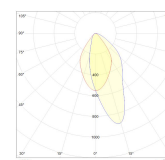

De Impact 150 is een reeks van professionele high-end downlights en wordt gewaardeerd om zijn prestaties en vele maatwerk opties.

Artikelnummer: 4313602

SAMENVATTING SPECS

Montage	: recessed
Richtbaar	: no
Lichtstroom armatuur	: 1900lm
Driver	: DALI dimmable
Systeemvermogen	: 20W
Levensduur	: 80000h
L./B.. waarden	: L90/B10
Kleur behuizing	: white
Afscherming	: yes
Bescherming	: IP44

MATERIALEN

Materiaal rand	: Aluminum
Materiaal behuizing	: Aluminum & Polycarbonate
Materiaal afscherming	: polycarbonate

AFMETING EN GEWICHT

Diameter	: 175mm
Inbouwdiameter	: 150mm
Inbouwhoogte	: 75mm

LICHTTECHNISCHE GEGEVENS

Lichtdistributie	: wallwasher
Reflector type	: Asymmetric reflector
Lichtstroom armatuur	: 1900lm
Lichtkleur	: 3000K
Kleurtolerantie	: 3 SDCM
Kleurweergave	: CRI>80

ELEKTRISCHE GEGEVENS

Driver	: DALI dimmable
Driver (geïntegreerd of extern)	: external
Aansluiting	: on driver
Aansluitklem	: 5x1,5mm²
Doorlusmogelijkheid	: yes
Arbeidsfactor	: >0,9
Systeemvermogen	: 20W
Aantal armaturen op een C13 automaat	: 24x/B16
Met noodverlichtings unit	: no