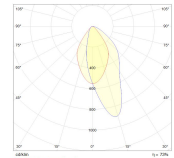

SAMENVATTING SPECS

Montage	: recessed
Richtbaar	: no
Lichtstroom armatuur	: 1900lm
Driver	: non dimmable
Systeemvermogen	: 20W
Levensduur	: 80000h
L./B.. waarden	: L90/B10
Kleur behuizing	: white
Afscherming	: yes
Bescherming	: IP44

MATERIALEN

Materiaal rand	: Aluminum
Materiaal behuizing	: Aluminum & Polycarbonate
Materiaal afscherming	: polycarbonate

AFMETING EN GEWICHT

Diameter	: 175mm
Inbouwdiameter	: 150mm
Inbouwhoogte	: 75mm

LICHTTECHNISCHE GEGEVENS

Lichtdistributie	: wallwasher
Reflector type	: Asymmetric reflector
Lichtstroom armatuur	: 1900lm
Lichtkleur	: 4000K
Kleurtolerantie	: 3 SDCM
Kleurweergave	: CRI>80

ELEKTRISCHE GEGEVENS

Driver	: non dimmable
Driver (geïntegreerd of extern)	: external
Aansluiting	: on driver
Aansluitklem	: 2x1,5mm²
Doorlusmogelijkheid	: yes
Arbeidsfactor	: >0,9
Systeemvermogen	: 20W
Aantal armaturen op een C13 automaat	: 39x/B16
Met noodverlichtings unit	: no