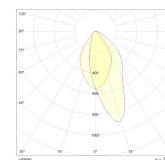

De Impact 150 is een reeks van professionele high-end downlights en wordt gewaardeerd om zijn prestaties en vele maatwerk opties.

Artikelnummer: 4317202

SAMENVATTING SPECS

Montage	: recessed
Richtbaar	: no
Lichtstroom armatuur	: 1900lm
Driver	: non dimmable
Systeemvermogen	: 20W
Levensduur	: 80000h
L./B.. waarden	: L90/B10
Kleur behuizing	: white
Afscherming	: yes
Bescherming	: IP44

MATERIALEN

Materiaal rand	: Aluminum
Materiaal behuizing	: Aluminum & Polycarbonate
Materiaal afscherming	: polycarbonate

AFMETING EN GEWICHT

Diameter	: 175mm
Inbouwdiameter	: 150mm
Inbouwhoogte	: 75mm

LICHTTECHNISCHE GEGEVENS

Lichtdistributie	: wallwasher
Reflector type	: Asymmetric reflector
Lichtstroom armatuur	: 1900lm
Lichtkleur	: 4000K
Kleurtolerantie	: 3 SDCM
Kleurweergave	: CRI>80

ELEKTRISCHE GEGEVENS

Driver	: non dimmable
Driver (geïntegreerd of extern)	: external
Aansluiting	: on driver
Aansluitklem	: 2x1,5mm²
Doorlusmogelijkheid	: yes
Arbeidsfactor	: >0,9
Systeemvermogen	: 20W
Aantal armaturen op een C13 automaat	: 39x/B16
Met noodverlichtings unit	: no