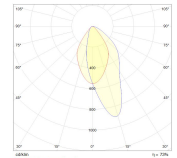

SAMENVATTING SPECS

Montage	: recessed
Richtbaar	: no
Lichtstroom armatuur	: 1900lm
Driver	: non dimmable
Systeemvermogen	: 20W
Levensduur	: 80000h
L./B.. waarden	: L90/B10
Kleur behuizing	: white
Afscherming	: yes
Bescherming	: IP44

MATERIALEN

Materiaal rand	: Aluminum
Materiaal behuizing	: Aluminum & Polycarbonate
Materiaal afscherming	: polycarbonate

AFMETING EN GEWICHT

Diameter	: 175mm
Inbouwdiameter	: 150mm
Inbouwhoogte	: 75mm

LICHTTECHNISCHE GEGEVENS

Lichtdistributie	: wallwasher
Reflector type	: Asymmetric reflector
Lichtstroom armatuur	: 1900lm
Lichtkleur	: 4000K
Kleurtolerantie	: 3 SDCM
Kleurweergave	: CRI>80

ELEKTRISCHE GEGEVENS

Driver	: non dimmable
Driver (geïntegreerd of extern)	: external
Aansluiting	: europlug
Aansluitklem	: europlug
Arbeidsfactor	: >0,9
Systeemvermogen	: 20W
Aantal armaturen op een C13 automaat	: 39x/B16
Met noodverlichtings unit	: no