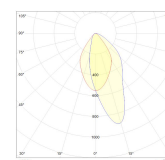

De Impact 150 is een reeks van professionele high-end downlights en wordt gewaardeerd om zijn prestaties en vele maatwerk opties.

Artikelnummer: 4317252

SAMENVATTING SPECS

Montage	: recessed
Richtbaar	: no
Lichtstroom armatuur	: 1900lm
Driver	: non dimmable
Systeemvermogen	: 20W
Levensduur	: 80000h
L./B.. waarden	: L90/B10
Kleur behuizing	: white
Afscherming	: yes
Bescherming	: IP44

MATERIALEN

Materiaal rand	: Aluminum
Materiaal behuizing	: Aluminum & Polycarbonate
Materiaal afscherming	: polycarbonate

AFMETING EN GEWICHT

Diameter	: 175mm
Inbouwdiameter	: 150mm
Inbouwhoogte	: 75mm

LICHTTECHNISCHE GEGEVENS

Lichtdistributie	: wallwasher
Reflector type	: Asymmetric reflector
Lichtstroom armatuur	: 1900lm
Lichtkleur	: 4000K
Kleurtolerantie	: 3 SDCM
Kleurweergave	: CRI>80

ELEKTRISCHE GEGEVENS

Driver	: non dimmable
Driver (geïntegreerd of extern)	: external
Aansluiting	: europlug
Aansluitklem	: europlug
Arbeidsfactor	: >0,9
Systeemvermogen	: 20W
Aantal armaturen op een C13 automaat	: 39x/B16
Met noodverlichtings unit	: no