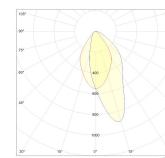

De Impact 150 is een reeks van professionele high-end downlights en wordt gewaardeerd om zijn prestaties en vele maatwerk opties.

Artikelnummer: 4317402

SAMENVATTING SPECS

Montage	: recessed
Richtbaar	: no
Lichtstroom armatuur	: 1900lm
Driver	: 1-10V dimmable
Systeemvermogen	: 20W
Levensduur	: 80000h
L./B.. waarden	: L90/B10
Kleur behuizing	: white
Afscherming	: yes
Bescherming	: IP44

MATERIALEN

Materiaal rand	: Aluminum
Materiaal behuizing	: Aluminum & Polycarbonate
Materiaal afscherming	: polycarbonate

AFMETING EN GEWICHT

Diameter	: 175mm
Inbouwdiameter	: 150mm
Inbouwhoogte	: 75mm

LICHTTECHNISCHE GEGEVENS

Lichtdistributie	: wallwasher
Reflector type	: Asymmetric reflector
Lichtstroom armatuur	: 1900lm
Lichtkleur	: 4000K
Kleurtolerantie	: 3 SDCM
Kleurweergave	: CRI>80

ELEKTRISCHE GEGEVENS

Driver	: 1-10V dimmable
Driver (geïntegreerd of extern)	: external
Aansluiting	: on driver
Aansluitklem	: 4x1,5mm²
Doorlusmogelijkheid	: no
Arbeidsfactor	: >0,9
Systeemvermogen	: 20W
Met noodverlichtings unit	: no