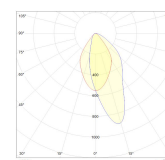

De Impact 150 is een reeks van professionele high-end downlights en wordt gewaardeerd om zijn prestaties en vele maatwerk opties.

Artikelnummer: 4313202

SAMENVATTING SPECS

Montage	: recessed
Richtbaar	: no
Lichtstroom armatuur	: 1900lm
Driver	: non dimmable
Systeemvermogen	: 20W
Levensduur	: 80000h
L./B.. waarden	: L90/B10
Kleur behuizing	: white
Afscherming	: yes
Bescherming	: IP44

MATERIALEN

Materiaal rand	: Aluminum
Materiaal behuizing	: Aluminum & Polycarbonate
Materiaal afscherming	: polycarbonate

AFMETING EN GEWICHT

Diameter	: 175mm
Inbouwdiameter	: 150mm
Inbouwhoogte	: 75mm

LICHTTECHNISCHE GEGEVENS

Lichtdistributie	: wallwasher
Reflector type	: Asymmetric reflector
Lichtstroom armatuur	: 1900lm
Lichtkleur	: 3000K
Kleurtolerantie	: 3 SDCM
Kleurweergave	: CRI>80

ELEKTRISCHE GEGEVENS

Driver	: non dimmable
Driver (geïntegreerd of extern)	: external
Aansluiting	: on driver
Aansluitklem	: 2x1,5mm²
Doorlusmogelijkheid	: yes
Arbeidsfactor	: >0,9
Systeemvermogen	: 20W
Aantal armaturen op een C13 automaat	: 39x/B16
Met noodverlichtings unit	: no