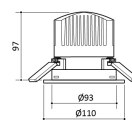

SAMENVATTING SPECS

Montage	: recessed
Richtbaar	: no
Lichtstroom armatuur	: 700lm
Driver	: non dimmable
Systeemvermogen	: 7W
Levensduur	: 80000h
L./B.. waarden	: L90/B10
Kleur behuizing	: black
Kleur cone	: chrome
Afscherming	: no
Bescherming	: IP44

MATERIALEN

Materiaal rand	: Aluminum
Materiaal behuizing	: Aluminum & Polycarbonate

AFMETING EN GEWICHT

Diameter	: 110mm
Inbouwdiameter	: 93mm
Inbouwhoogte	: 97mm

LICHTTECHNISCHE GEGEVENS

Lichtdistributie	: symmetric
Reflector type	: Reflector
Lichtstroom armatuur	: 700lm
Lichtkleur	: 4000K
Kleurtolerantie	: 3 SDCM
Kleurweergave	: CRI>80
Bundelhoek	: 50°
Verbindingsfactor	: <8

ELEKTRISCHE GEGEVENS

Driver	: non dimmable
Driver (geïntegreerd of extern)	: external
Aansluiting	: on driver
Aansluitklem	: 2x1,5mm²
Doorlusmogelijkheid	: yes
Arbeidsfactor	: >0,9
Systeemvermogen	: 7W
Aantal armaturen op een C13 automaat	: 37x/B16
Met noodverlichtings unit	: no