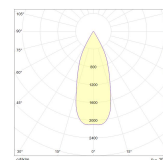

SAMENVATTING SPECS

Montage	: recessed
Richtbaar	: no
Lichtstroom armatuur	: 700lm
Driver	: non dimmable
Systeemvermogen	: 7W
Levensduur	: 80000h
L./B.. waarden	: L90/B10
Kleur behuizing	: black
Kleur cone	: chrome
Afscherming	: no
Bescherming	: IP44

MATERIALEN

Materiaal rand	: Aluminum
Materiaal behuizing	: Aluminum & Polycarbonate

AFMETING EN GEWICHT

Diameter	: 110mm
Inbouwdiameter	: 93mm
Inbouwhoogte	: 97mm

LICHTTECHNISCHE GEGEVENS

Lichtdistributie	: symmetric
Reflector type	: Reflector
Lichtstroom armatuur	: 700lm
Lichtkleur	: 4000K
Kleurtolerantie	: 3 SDCM
Kleurweergave	: CRI>80
Bundelhoek	: 50°
Verbindingsfactor	: <8

ELEKTRISCHE GEGEVENS

Driver	: non dimmable
Driver (geïntegreerd of extern)	: external
Aansluiting	: on driver
Aansluitklem	: 2x1,5mm²
Doorlusmogelijkheid	: yes
Arbeidsfactor	: >0,9
Systeemvermogen	: 7W
Aantal armaturen op een C13 automaat	: 37x/B16
Met noodverlichtings unit	: no