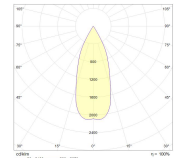

De Impact 90 is een reeks van professionele high-end downlights en wordt gewaardeerd om zijn licht comfort, prestaties en vele maatwerk opties.

Artikelnummer: 3013201

SAMENVATTING SPECS

Montage	: recessed
Richtbaar	: no
Lichtstroom armatuur	: 1000lm
Driver	: non dimmable
Systeemvermogen	: 10W
Levensduur	: 80000h
L./B.. waarden	: L90/B10
Kleur behuizing	: white
Kleur cone	: chrome
Afscherming	: no
Bescherming	: IP44

MATERIALEN

Materiaal rand	: Aluminum
Materiaal behuizing	: Aluminum & Polycarbonate

AFMETING EN GEWICHT

Diameter	: 110mm
Inbouwdiameter	: 93mm
Inbouwhoogte	: 97mm

LICHTTECHNISCHE GEGEVENS

Lichtdistributie	: symmetric
Reflector type	: Reflector
Lichtstroom armatuur	: 1000lm
Lichtkleur	: 3000K
Kleurtolerantie	: 3 SDCM
Kleurweergave	: CRI>80
Bundelhoek	: 50°
Verbindingsfactor	: <9