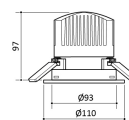

#### SAMENVATTING SPECS

Montage	: recessed
Richtbaar	: no
Lichtstroom armatuur	: 1000lm
Driver	: non dimmable
Systeemvermogen	: 10W
Levensduur	: 80000h
L./B.. waarden	: L90/B10
Kleur behuizing	: white
Kleur cone	: chrome
Afscherming	: no
Bescherming	: IP44

#### AFMETING EN GEWICHT

Diameter	: 110mm
Inbouwdiameter	: 93mm
Inbouwhoogte	: 97mm