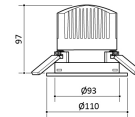

SAMENVATTING SPECS

Montage	: recessed
Richtbaar	: no
Lichtstroom armatuur	: 1000lm
Driver	: non dimmable
Systeemvermogen	: 10W
Levensduur	: 80000h
L./B.. waarden	: L90/B10
Kleur behuizing	: white
Kleur cone	: chrome
Afscherming	: no
Bescherming	: IP44

MATERIALEN

Materiaal rand	: Aluminum
Materiaal behuizing	: Aluminum & Polycarbonate

AFMETING EN GEWICHT

Diameter	: 110mm
Inbouwdiameter	: 93mm
Inbouwhoogte	: 97mm

LICHTTECHNISCHE GEGEVENS

Lichtdistributie	: symmetric
Reflector type	: Reflector
Lichtstroom armatuur	: 1000lm
Lichtkleur	: 3000K
Kleurtolerantie	: 3 SDCM
Kleurweergave	: CRI>80
Bundelhoek	: 50°
Verbindingsfactor	: <9

ELEKTRISCHE GEGEVENS

Driver	: non dimmable
Driver (geïntegreerd of extern)	: external
Aansluiting	: on driver
Aansluitklem	: 2x1,5mm²
Doorlusmogelijkheid	: yes
Arbeidsfactor	: >0,9
Systeemvermogen	: 10W
Aantal armaturen op een C13 automaat	: 37x/B16
Met noodverlichtings unit	: no