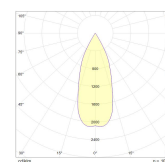

SAMENVATTING SPECS

Montage	: recessed
Richtbaar	: no
Lichtstroom armatuur	: 1000lm
Driver	: non dimmable
Systeemvermogen	: 10W
Levensduur	: 80000h
L./B.. waarden	: L90/B10
Kleur behuizing	: white
Kleur cone	: chrome
Afscherming	: no
Bescherming	: IP44

MATERIALEN

Materiaal rand	: Aluminum
Materiaal behuizing	: Aluminum & Polycarbonate

AFMETING EN GEWICHT

Diameter	: 110mm
Inbouwdiameter	: 93mm
Inbouwhoogte	: 97mm

LICHTTECHNISCHE GEGEVENS

Lichtdistributie	: symmetric
Reflector type	: Reflector
Lichtstroom armatuur	: 1000lm
Lichtkleur	: 3000K
Kleurtolerantie	: 3 SDCM
Kleurweergave	: CRI>80
Bundelhoek	: 50°
Verbindingsfactor	: <9

ELEKTRISCHE GEGEVENS

Driver	: non dimmable
Driver (geïntegreerd of extern)	: external
Aansluiting	: on driver
Aansluitklem	: 2x1,5mm²
Doorlusmogelijkheid	: yes
Arbeidsfactor	: >0,9
Systeemvermogen	: 10W
Aantal armaturen op een C13 automaat	: 37x/B16
Met noodverlichtings unit	: no