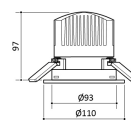

SAMENVATTING SPECS

Montage	: recessed
Richtbaar	: no
Lichtstroom armatuur	: 1000lm
Driver	: non dimmable
Systeemvermogen	: 10W
Levensduur	: 80000h
L./B.. waarden	: L90/B10
Kleur behuizing	: white
Kleur cone	: chrome
Afscherming	: no
Bescherming	: IP44

MATERIALEN

Materiaal rand	: Aluminum
Materiaal behuizing	: Aluminum & Polycarbonate

AFMETING EN GEWICHT

Diameter	: 110mm
Inbouwdiameter	: 93mm
Inbouwhoogte	: 97mm

LICHTTECHNISCHE GEGEVENS

Lichtdistributie	: symmetric
Reflector type	: Reflector
Lichtstroom armatuur	: 1000lm
Lichtkleur	: 4000K
Kleurtolerantie	: 3 SDCM
Kleurweergave	: CRI>80
Bundelhoek	: 50°
Verbindingsfactor	: <9

ELEKTRISCHE GEGEVENS

Driver	: non dimmable
Driver (geïntegreerd of extern)	: external
Aansluiting	: on driver
Aansluitklem	: 2x1,5mm²
Doorlusmogelijkheid	: no
Arbeidsfactor	: >0,9
Systeemvermogen	: 10W
Aantal armaturen op een C13 automaat	: 37x/B16
Met noodverlichtings unit	: emergency