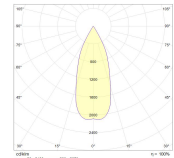

De Impact 90 is een reeks van professionele high-end downlights en wordt gewaardeerd om zijn licht comfort, prestaties en vele maatwerk opties.

Artikelnummer: 3017301

SAMENVATTING SPECS

Montage	: recessed
Richtbaar	: no
Lichtstroom armatuur	: 1000lm
Driver	: non dimmable
Systeemvermogen	: 10W
Levensduur	: 80000h
L./B.. waarden	: L90/B10
Kleur behuizing	: white
Kleur cone	: chrome
Afscherming	: no
Bescherming	: IP44

MATERIALEN

Materiaal rand	: Aluminum
Materiaal behuizing	: Aluminum & Polycarbonate

AFMETING EN GEWICHT

Diameter	: 110mm
Inbouwdiameter	: 93mm
Inbouwhoogte	: 97mm

LICHTTECHNISCHE GEGEVENS

Lichtdistributie	: symmetric
Reflector type	: Reflector
Lichtstroom armatuur	: 1000lm
Lichtkleur	: 4000K
Kleurtolerantie	: 3 SDCM
Kleurweergave	: CRI>80
Bundelhoek	: 50°
Verbindingsfactor	: <9