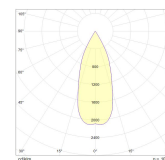

SAMENVATTING SPECS

Montage	: recessed
Richtbaar	: no
Lichtstroom armatuur	: 1000lm
Driver	: non dimmable
Systeemvermogen	: 10W
Levensduur	: 80000h
L./B.. waarden	: L90/B10
Kleur behuizing	: white
Kleur cone	: chrome
Afscherming	: no
Bescherming	: IP44

MATERIALEN

Materiaal rand	: Aluminum
Materiaal behuizing	: Aluminum & Polycarbonate

AFMETING EN GEWICHT

Diameter	: 110mm
Inbouwdiameter	: 93mm
Inbouwhoogte	: 97mm

LICHTTECHNISCHE GEGEVENS

Lichtdistributie	: symmetric
Reflector type	: Reflector
Lichtstroom armatuur	: 1000lm
Lichtkleur	: 4000K
Kleurtolerantie	: 3 SDCM
Kleurweergave	: CRI>80
Bundelhoek	: 50°
Verbindingsfactor	: <9

ELEKTRISCHE GEGEVENS

Driver	: non dimmable
Driver (geïntegreerd of extern)	: external
Aansluiting	: on driver
Aansluitklem	: 2x1,5mm²
Doorlusmogelijkheid	: no
Arbeidsfactor	: >0,9
Systeemvermogen	: 10W
Aantal armaturen op een C13 automaat	: 37x/B16
Met noodverlichtings unit	: emergency