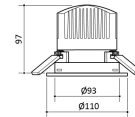

SAMENVATTING SPECS

Montage	: recessed
Richtbaar	: no
Lichtstroom armatuur	: 1000lm
Driver	: non dimmable
Systeemvermogen	: 10W
Levensduur	: 80000h
L./B.. waarden	: L90/B10
Kleur behuizing	: white
Kleur cone	: chrome
Afscherming	: no
Bescherming	: IP44

MATERIALEN

Materiaal rand	: Aluminum
Materiaal behuizing	: Aluminum & Polycarbonate

AFMETING EN GEWICHT

Diameter	: 110mm
Inbouwdiameter	: 93mm
Inbouwhoogte	: 97mm

LICHTTECHNISCHE GEGEVENS

Lichtdistributie	: symmetric
Reflector type	: Reflector
Lichtstroom armatuur	: 1000lm
Lichtkleur	: 4000K
Kleurtolerantie	: 3 SDCM
Kleurweergave	: CRI>80
Bundelhoek	: 50°
Verbindingsfactor	: <9

ELEKTRISCHE GEGEVENS

Driver	: non dimmable
Driver (geïntegreerd of extern)	: external
Aansluiting	: on driver
Aansluitklem	: 2x1,5mm²
Doorlusmogelijkheid	: no
Arbeidsfactor	: >0,9
Systeemvermogen	: 10W
Aantal armaturen op een C13 automaat	: 37x/B16
Met noodverlichtings unit	: emergency