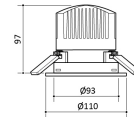

SAMENVATTING SPECS

Montage	: recessed
Richtbaar	: no
Lichtstroom armatuur	: 700lm
Driver	: non dimmable
Systeemvermogen	: 7W
Levensduur	: 80000h
L./B.. waarden	: L90/B10
Kleur behuizing	: white
Kleur cone	: chrome
Afscherming	: no
Bescherming	: IP44

MATERIALEN

Materiaal rand	: Aluminum
Materiaal behuizing	: Aluminum & Polycarbonate

AFMETING EN GEWICHT

Diameter	: 110mm
Inbouwdiameter	: 93mm
Inbouwhoogte	: 97mm

LICHTTECHNISCHE GEGEVENS

Lichtdistributie	: symmetric
Reflector type	: Reflector
Lichtstroom armatuur	: 700lm
Lichtkleur	: 4000K
Kleurtolerantie	: 3 SDCM
Kleurweergave	: CRI>80
Bundelhoek	: 50°
Verbindingsfactor	: <8

ELEKTRISCHE GEGEVENS

Driver	: non dimmable
Driver (geïntegreerd of extern)	: external
Aansluiting	: on driver
Aansluitklem	: 2x1,5mm²
Doorlusmogelijkheid	: yes
Arbeidsfactor	: >0,9
Systeemvermogen	: 7W
Aantal armaturen op een C13 automaat	: 37x/B16
Met noodverlichtings unit	: no