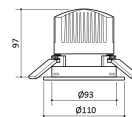

De Impact 90 is een reeks van professionele high-end downlights en wordt gewaardeerd om zijn licht comfort, prestaties en vele maatwerk opties.

Artikelnummer: 3017200

SAMENVATTING SPECS

Montage	: recessed
Richtbaar	: no
Lichtstroom armatuur	: 700lm
Driver	: non dimmable
Systeemvermogen	: 7W
Levensduur	: 80000h
L./B.. waarden	: L90/B10
Kleur behuizing	: white
Kleur cone	: chrome
Afscherming	: no
Bescherming	: IP44

MATERIALEN

Materiaal rand	: Aluminum
Materiaal behuizing	: Aluminum & Polycarbonate

AFMETING EN GEWICHT

Diameter	: 110mm
Inbouwdiameter	: 93mm
Inbouwhoogte	: 97mm

LICHTTECHNISCHE GEGEVENS

Lichtdistributie	: symmetric
Reflector type	: Reflector
Lichtstroom armatuur	: 700lm
Lichtkleur	: 4000K
Kleurtolerantie	: 3 SDCM
Kleurweergave	: CRI>80
Bundelhoek	: 50°
Verbindingsfactor	: <8