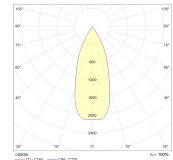

SAMENVATTING SPECS

Montage	: recessed
Richtbaar	: no
Lichtstroom armatuur	: 700lm
Driver	: non dimmable
Systeemvermogen	: 7W
Levensduur	: 80000h
L./B.. waarden	: L90/B10
Kleur behuizing	: white
Kleur cone	: chrome
Afscherming	: no
Bescherming	: IP44

MATERIALEN

Materiaal rand	: Aluminum
Materiaal behuizing	: Aluminum & Polycarbonate

AFMETING EN GEWICHT

Diameter	: 110mm
Inbouwdiameter	: 93mm
Inbouwhoogte	: 97mm

LICHTTECHNISCHE GEGEVENS

Lichtdistributie	: symmetric
Reflector type	: Reflector
Lichtstroom armatuur	: 700lm
Lichtkleur	: 4000K
Kleurtolerantie	: 3 SDCM
Kleurweergave	: CRI>80
Bundelhoek	: 50°
Verbindingsfactor	: <8

ELEKTRISCHE GEGEVENS

Driver	: non dimmable
Driver (geïntegreerd of extern)	: external
Aansluiting	: on driver
Aansluitklem	: 2x1,5mm²
Doorlusmogelijkheid	: yes
Arbeidsfactor	: >0,9
Systeemvermogen	: 7W
Aantal armaturen op een C13 automaat	: 37x/B16
Met noodverlichtings unit	: no