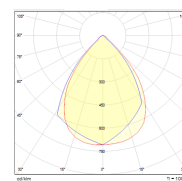

De Inplano UGR22 heeft een opalen diffusor. Toepassingsgebieden: algemene ruimten, gangen, kantines

Artikelnummer: 1317405

SAMENVATTING SPECS

Montage	: recessed
Richtbaar	: no
Lichtstroom armatuur	: 3600lm
Driver	: 1-10V dimmable
Systeemvermogen	: 28,5W
Levensduur	: 70000h
L./B.. waarden	: L80/B50
Kleur behuizing	: white
Bescherming	: IP20

MATERIALEN

Materiaal behuizing	: Alu/PMMA

AFMETING EN GEWICHT

Hoogte	: 10
Gewicht	: 2,9kg

LICHTTECHNISCHE GEGEVENS

Lichtdistributie	: symmetric
Reflector type	: opal
Lichtstroom armatuur	: 3600lm
Lichtkleur	: 4000K
Kleurtolerantie	: 3 SDCM
Kleurweergave	: CRI>80
Bundelhoek	: 110°
Verblindingsfactor	: <22

ELEKTRISCHE GEGEVENS

Driver	: 1-10V dimmable
Driver (geïntegreerd of extern)	: external
Aansluiting	: on driver
Aansluitklem	: 4x1,5mm²
Doorlusmogelijkheid	: yes
Arbeidsfactor	: >0,9
Systeemvermogen	: 28,5W
Met noodverlichtings unit	: no