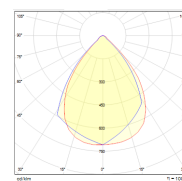

De Inplano UGR22 heeft een opalen diffusor. Toepassingsgebieden:
algemene ruimten, gangen, kantines

Artikelnummer: 1317305

SAMENVATTING SPECS

Montage	: recessed
Richtbaar	: no
Lichtstroom armatuur	: 3600lm
Driver	: non dimmable
Systeemvermogen	: 28,5W
Levensduur	: 70000h
L./B.. waarden	: L80/B50
Kleur behuizing	: white
Bescherming	: IP20

MATERIALEN

Materiaal behuizing	: Alu/PMMA

AFMETING EN GEWICHT

Hoogte	: 10
Gewicht	: 2,9kg

LICHTTECHNISCHE GEGEVENS

Lichtdistributie	: symmetric
Reflector type	: opal
Lichtstroom armatuur	: 3600lm
Lichtkleur	: 4000K
Kleurtolerantie	: 3 SDCM
Kleurweergave	: CRI>80
Bundelhoek	: 110°
Verblindingsfactor	: <22

ELEKTRISCHE GEGEVENS

Driver	: non dimmable
Driver (geïntegreerd of extern)	: external
Aansluiting	: on driver
Aansluitklem	: 2x1,5mm²
Doorlusmogelijkheid	: yes
Arbeidsfactor	: >0,9
Systeemvermogen	: 28,5W
Met noodverlichtings unit	: emergency