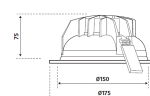

SAMENVATTING SPECS

Montage	: recessed
Richtbaar	: no
Lichtstroom armatuur	: 1000lm
Driver	: non dimmable
Systeemvermogen	: 9W
Levensduur	: 50000h
L./B.. waarden	: L90/B10
Kleur behuizing	: white
Kleur cone	: white
Afscherming	: no
Bescherming	: IP44

MATERIALEN

Materiaal rand	: Aluminum
Materiaal behuizing	: Aluminum

AFMETING EN GEWICHT

Diameter	: 175mm
Inbouwdiameter	: 150mm
Inbouwhoogte	: 75mm

LICHTTECHNISCHE GEGEVENS

Lichtdistributie	: symmetric
Reflector type	: reflector
Lichtstroom armatuur	: 1000lm
Lichtstroom LED module	: 1300lm
Lichtkleur	: 3000K
Kleurtolerantie	: 3 SDCM
Kleurweergave	: CRI>80
Bundelhoek	: 70°
Verbindingsfactor	: <19

ELEKTRISCHE GEGEVENS

Driver	: non dimmable
Driver (geïntegreerd of extern)	: external
Aansluiting	: europlug
Aansluitklem	: europlug
Arbeidsfactor	: >0,9
Systeemvermogen	: 9W
Aantal armaturen op een C13 automaat	: 160x/B16
Met noodverlichtings unit	: no