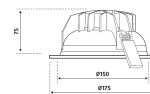

SAMENVATTING SPECS

Montage	: recessed
Richtbaar	: no
Lichtstroom armatuur	: 1000lm
Driver	: DALI dimmable
Systeemvermogen	: 9W
Levensduur	: 50000h
L./B.. waarden	: L90/B10
Kleur behuizing	: white
Kleur cone	: white
Afscherming	: no
Bescherming	: IP44

MATERIALEN

Materiaal rand	: Aluminum
Materiaal behuizing	: Aluminum

AFMETING EN GEWICHT

Diameter	: 175mm
Inbouwdiameter	: 150mm
Inbouwhoogte	: 75mm

LICHTTECHNISCHE GEGEVENS

Lichtdistributie	: symmetric
Reflector type	: reflector
Lichtstroom armatuur	: 1000lm
Lichtstroom LED module	: 1300lm
Lichtkleur	: 3000K
Kleurtolerantie	: 3 SDCM
Kleurweergave	: CRI>80
Bundelhoek	: 70°
Verbindingsfactor	: <19

ELEKTRISCHE GEGEVENS

Driver	: DALI dimmable
Driver (geïntegreerd of extern)	: external
Aansluiting	: on driver
Aansluitklem	: 5x1,5mm²
Doorlusmogelijkheid	: yes
Arbeidsfactor	: >0,9
Systeemvermogen	: 9W
Aantal armaturen op een C13 automaat	: 160x/B16
Met noodverlichtings unit	: no