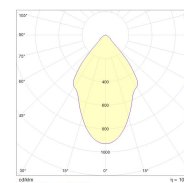

SAMENVATTING SPECS

Montage	: recessed
Richtbaar	: no
Lichtstroom armatuur	: 1000lm
Driver	: DALI dimmable
Systeemvermogen	: 9W
Levensduur	: 50000h
L./B.. waarden	: L90/B10
Kleur behuizing	: white
Kleur cone	: white
Afscherming	: no
Bescherming	: IP44

MATERIALEN

Materiaal rand	: Aluminum
Materiaal behuizing	: Aluminum

AFMETING EN GEWICHT

Diameter	: 175mm
Inbouwdiameter	: 150mm
Inbouwhoogte	: 75mm

LICHTTECHNISCHE GEGEVENS

Lichtdistributie	: symmetric
Reflector type	: reflector
Lichtstroom armatuur	: 1000lm
Lichtstroom LED module	: 1300lm
Lichtkleur	: 3000K
Kleurtolerantie	: 3 SDCM
Kleurweergave	: CRI>80
Bundelhoek	: 70°
Verbindingsfactor	: <19

ELEKTRISCHE GEGEVENS

Driver	: DALI dimmable
Driver (geïntegreerd of extern)	: external
Aansluiting	: on driver
Aansluitklem	: 5x1,5mm²
Doorlusmogelijkheid	: yes
Arbeidsfactor	: >0,9
Systeemvermogen	: 9W
Aantal armaturen op een C13 automaat	: 160x/B16
Met noodverlichtings unit	: no