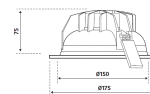

Artikelnummer: 7017401

SAMENVATTING SPECS

Montage	: recessed
Richtbaar	: no
Lichtstroom armatuur	: 1000lm
Driver	: 1-10V dimmable
Systeemvermogen	: 9W
Levensduur	: 50000h
L./B.. waarden	: L90/B10
Kleur behuizing	: white
Kleur cone	: white
Afscherming	: no
Bescherming	: IP44

MATERIALEN

Materiaal rand	: Aluminum
Materiaal behuizing	: Aluminum

AFMETING EN GEWICHT

Diameter	: 175mm
Inbouwdiameter	: 150mm
Inbouwhoogte	: 75mm

LICHTTECHNISCHE GEGEVENS

Lichtdistributie	: symmetric
Reflector type	: reflector
Lichtstroom armatuur	: 1000lm
Lichtstroom LED module	: 1300lm
Lichtkleur	: 4000K
Kleurtolerantie	: 3 SDCM
Kleurweergave	: CRI>80
Bundelhoek	: 70°
Verbindingsfactor	: <19