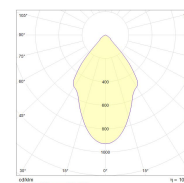

SAMENVATTING SPECS

Montage	: recessed
Richtbaar	: no
Lichtstroom armatuur	: 1000lm
Driver	: 1-10V dimmable
Systeemvermogen	: 9W
Levensduur	: 50000h
L./B.. waarden	: L90/B10
Kleur behuizing	: white
Kleur cone	: white
Afscherming	: no
Bescherming	: IP44

MATERIALEN

Materiaal rand	: Aluminum
Materiaal behuizing	: Aluminum

AFMETING EN GEWICHT

Diameter	: 175mm
Inbouwdiameter	: 150mm
Inbouwhoogte	: 75mm

LICHTTECHNISCHE GEGEVENS

Lichtdistributie	: symmetric
Reflector type	: reflector
Lichtstroom armatuur	: 1000lm
Lichtstroom LED module	: 1300lm
Lichtkleur	: 4000K
Kleurtolerantie	: 3 SDCM
Kleurweergave	: CRI>80
Bundelhoek	: 70°
Verbindingsfactor	: <19

ELEKTRISCHE GEGEVENS

Driver	: 1-10V dimmable
Driver (geïntegreerd of extern)	: external
Aansluiting	: on driver
Aansluitklem	: 4x1,5mm²
Doorlusmogelijkheid	: no
Arbeidsfactor	: >0,9
Systeemvermogen	: 9W
Met noodverlichtings unit	: no