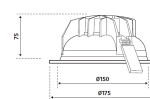

SAMENVATTING SPECS

Montage	: recessed
Richtbaar	: no
Lichtstroom armatuur	: 1500lm
Driver	: non dimmable
Systeemvermogen	: 13W
Levensduur	: 50000h
L./B.. waarden	: L90/B10
Kleur behuizing	: white
Kleur cone	: white
Afscherming	: no
Bescherming	: IP44

MATERIALEN

Materiaal rand	: Aluminum
Materiaal behuizing	: Aluminum

AFMETING EN GEWICHT

Diameter	: 175mm
Inbouwdiameter	: 150mm
Inbouwhoogte	: 75mm

LICHTTECHNISCHE GEGEVENS

Lichtdistributie	: symmetric
Reflector type	: reflector
Lichtstroom armatuur	: 1500lm
Lichtstroom LED module	: 2000lm
Lichtkleur	: 3000K
Kleurtolerantie	: 3 SDCM
Kleurweergave	: CRI>80
Bundelhoek	: 70°
Verbindingsfactor	: <19

ELEKTRISCHE GEGEVENS

Driver	: non dimmable
Driver (geïntegreerd of extern)	: external
Aansluiting	: on driver
Aansluitklem	: 2x1,5mm²
Doorlusmogelijkheid	: no
Arbeidsfactor	: >0,9
Systeemvermogen	: 13W
Aantal armaturen op een C13 automaat	: 160x/B16
Met noodverlichtings unit	: no