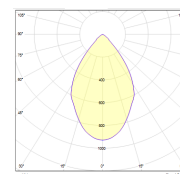

SAMENVATTING SPECS

Montage	: recessed
Richtbaar	: no
Lichtstroom armatuur	: 1500lm
Driver	: non dimmable
Systeemvermogen	: 13W
Levensduur	: 50000h
L./B.. waarden	: L90/B10
Kleur behuizing	: white
Kleur cone	: white
Afscherming	: no
Bescherming	: IP44

MATERIALEN

Materiaal rand	: Aluminum
Materiaal behuizing	: Aluminum

AFMETING EN GEWICHT

Diameter	: 175mm
Inbouwdiameter	: 150mm
Inbouwhoogte	: 75mm

LICHTTECHNISCHE GEGEVENS

Lichtdistributie	: symmetric
Reflector type	: reflector
Lichtstroom armatuur	: 1500lm
Lichtstroom LED module	: 2000lm
Lichtkleur	: 3000K
Kleurtolerantie	: 3 SDCM
Kleurweergave	: CRI>80
Bundelhoek	: 70°
Verbindingsfactor	: <19

ELEKTRISCHE GEGEVENS

Driver	: non dimmable
Driver (geïntegreerd of extern)	: external
Aansluiting	: on driver
Aansluitklem	: 2x1,5mm²
Doorlusmogelijkheid	: no
Arbeidsfactor	: >0,9
Systeemvermogen	: 13W
Aantal armaturen op een C13 automaat	: 160x/B16
Met noodverlichtings unit	: no