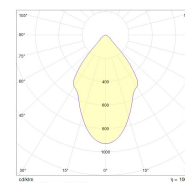

SAMENVATTING SPECS

Montage	: recessed
Richtbaar	: no
Lichtstroom armatuur	: 2000lm
Driver	: non dimmable
Systeemvermogen	: 18W
Levensduur	: 50000h
L./B.. waarden	: L90/B10
Kleur behuizing	: white
Kleur cone	: white
Afscherming	: no
Bescherming	: IP44

MATERIALEN

Materiaal rand	: Aluminum
Materiaal behuizing	: Aluminum

AFMETING EN GEWICHT

Diameter	: 175mm
Inbouwdiameter	: 150mm
Inbouwhoogte	: 75mm

LICHTTECHNISCHE GEGEVENS

Lichtdistributie	: symmetric
Reflector type	: reflector
Lichtstroom armatuur	: 2000lm
Lichtstroom LED module	: 2500lm
Lichtkleur	: 3000K
Kleurtolerantie	: 3 SDCM
Kleurweergave	: CRI>80
Bundelhoek	: 70°
Verbindingsfactor	: <21

ELEKTRISCHE GEGEVENS

Driver	: non dimmable
Driver (geïntegreerd of extern)	: external
Aansluiting	: GST 18i3
Aansluitklem	: GST 18i3
Arbeidsfactor	: >0,9
Systeemvermogen	: 18W
Aantal armaturen op een C13 automaat	: 160x/B16
Met noodverlichtings unit	: no