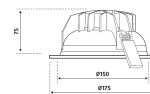

Artikelnummer: 7013262

SAMENVATTING SPECS

Montage	: recessed
Richtbaar	: no
Lichtstroom armatuur	: 2000lm
Driver	: non dimmable
Systeemvermogen	: 18W
Levensduur	: 50000h
L./B.. waarden	: L90/B10
Kleur behuizing	: white
Kleur cone	: white
Afscherming	: no
Bescherming	: IP44

MATERIALEN

Materiaal rand	: Aluminum
Materiaal behuizing	: Aluminum

AFMETING EN GEWICHT

Diameter	: 175mm
Inbouwdiameter	: 150mm
Inbouwhoogte	: 75mm

LICHTTECHNISCHE GEGEVENS

Lichtdistributie	: symmetric
Reflector type	: reflector
Lichtstroom armatuur	: 2000lm
Lichtstroom LED module	: 2500lm
Lichtkleur	: 3000K
Kleurtolerantie	: 3 SDCM
Kleurweergave	: CRI>80
Bundelhoek	: 70°
Verbindingsfactor	: <21