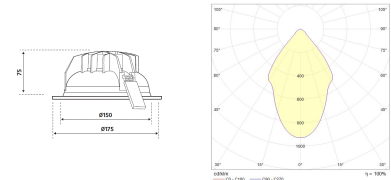

Artikelnummer: 7043201

SAMENVATTING SPECS

Montage	: recessed
Richtbaar	: no
Lichtstroom armatuur	: 1000lm
Driver	: non dimmable
Systeemvermogen	: 9W
Levensduur	: 50000h
L./B.. waarden	: L90/B10
Kleur behuizing	: black
Kleur cone	: black
Afscherming	: no
Bescherming	: IP44

MATERIALEN

Materiaal rand	: Aluminum
Materiaal behuizing	: Aluminum

AFMETING EN GEWICHT

Diameter	: 175mm
Inbouwdiameter	: 150mm
Inbouwhoogte	: 75mm

LICHTTECHNISCHE GEGEVENS

Lichtdistributie	: symmetric
Reflector type	: reflector
Lichtstroom armatuur	: 1000lm
Lichtstroom LED module	: 1300lm
Lichtkleur	: 3000K
Kleurtolerantie	: 3 SDCM
Kleurweergave	: CRI>80
Bundelhoek	: 70°
Verbindingsfactor	: <19