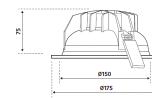

SAMENVATTING SPECS

Montage	: recessed
Richtbaar	: no
Lichtstroom armatuur	: 2000lm
Driver	: DALI dimmable
Systeemvermogen	: 18W
Levensduur	: 50000h
L./B.. waarden	: L90/B10
Kleur behuizing	: white
Kleur cone	: white
Afscherming	: no
Bescherming	: IP44

MATERIALEN

Materiaal rand	: Aluminum
Materiaal behuizing	: Aluminum

AFMETING EN GEWICHT

Diameter	: 175mm
Inbouwdiameter	: 150mm
Inbouwhoogte	: 75mm

LICHTTECHNISCHE GEGEVENS

Lichtdistributie	: symmetric
Reflector type	: reflector
Lichtstroom armatuur	: 2000lm
Lichtstroom LED module	: 2500lm
Lichtkleur	: 3000K
Kleurtolerantie	: 3 SDCM
Kleurweergave	: CRI>80
Bundelhoek	: 70°
Verbindingsfactor	: <21

ELEKTRISCHE GEGEVENS

Driver	: DALI dimmable
Driver (geïntegreerd of extern)	: external
Aansluiting	: on driver
Aansluitklem	: 5x1,5mm²
Doorlusmogelijkheid	: yes
Arbeidsfactor	: >0,9
Systeemvermogen	: 18W
Aantal armaturen op een C13 automaat	: 80x/B16
Met noodverlichtings unit	: no