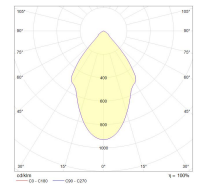

SAMENVATTING SPECS

Montage	: recessed
Richtbaar	: no
Lichtstroom armatuur	: 2000lm
Driver	: DALI dimmable
Systeemvermogen	: 18W
Levensduur	: 50000h
L./B.. waarden	: L90/B10
Kleur behuizing	: white
Kleur cone	: white
Afscherming	: no
Bescherming	: IP44

MATERIALEN

Materiaal rand	: Aluminum
Materiaal behuizing	: Aluminum

AFMETING EN GEWICHT

Diameter	: 175mm
Inbouwdiameter	: 150mm
Inbouwhoogte	: 75mm

LICHTTECHNISCHE GEGEVENS

Lichtdistributie	: symmetric
Reflector type	: reflector
Lichtstroom armatuur	: 2000lm
Lichtstroom LED module	: 2500lm
Lichtkleur	: 3000K
Kleurtolerantie	: 3 SDCM
Kleurweergave	: CRI>80
Bundelhoek	: 70°
Verbindingsfactor	: <21

ELEKTRISCHE GEGEVENS

Driver	: DALI dimmable
Driver (geïntegreerd of extern)	: external
Aansluiting	: on driver
Aansluitklem	: 5x1,5mm²
Doorlusmogelijkheid	: yes
Arbeidsfactor	: >0,9
Systeemvermogen	: 18W
Aantal armaturen op een C13 automaat	: 80x/B16
Met noodverlichtings unit	: no