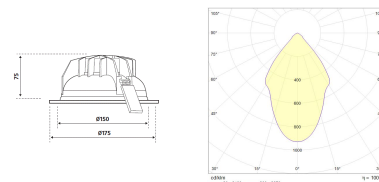

De Inverso 150 is een extreem betrouwbare en robuuste aluminium downlight. Deze Inverso 150 heeft een zwarte behuizing. Ook verkrijgbaar met een chrome cone, koperkleurige of zilvergrijze cone. Deze cones zijn ook als accessoire beschikbaar en kunnen gemakkelijk in het standaard armatuur geklikt worden.

Artikelnummer: 7043301

SAMENVATTING SPECS

Montage	: recessed
Richtbaar	: no
Lichtstroom armatuur	: 1000lm
Driver	: non dimmable
Systeemvermogen	: 9W
Levensduur	: 50000h
L./B.. waarden	: L90/B10
Kleur behuizing	: black
Kleur cone	: black
Afscherming	: no
Bescherming	: IP44

MATERIALEN

Materiaal rand	: Aluminum
Materiaal behuizing	: Aluminum

AFMETING EN GEWICHT

Diameter	: 175mm
Inbouwdiameter	: 150mm
Inbouwhoogte	: 75mm

LICHTTECHNISCHE GEGEVENS

Lichtdistributie	: symmetric
Reflector type	: reflector
Lichtstroom armatuur	: 1000lm
Lichtstroom LED module	: 1300lm
Lichtkleur	: 3000K
Kleurtolerantie	: 3 SDCM
Kleurweergave	: CRI>80
Bundelhoek	: 70°
Verbindingsfactor	: <19

ELEKTRISCHE GEGEVENS

Driver	: non dimmable
Driver (geïntegreerd of extern)	: external
Aansluiting	: on driver
Aansluitklem	: 3x1,5mm²
Doorlusmogelijkheid	: no
Arbeidsfactor	: >0,9
Systeemvermogen	: 9W
Aantal armaturen op een C13 automaat	: 160x/B16
Met noodverlichtings unit	: emergency