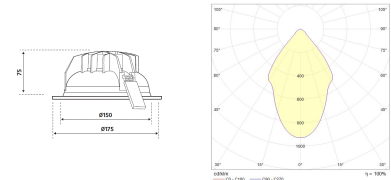

De Inverso 150 is een extreem betrouwbare en robuuste aluminium downlight. Deze Inverso 150 heeft een zwarte behuizing. Ook verkrijgbaar met een chrome cone, koperkleurige of zilvergrijze cone. Deze cones zijn ook als accessoire beschikbaar en kunnen gemakkelijk in het standaard armatuur geklikt worden.

Artikelnummer: 7047601

SAMENVATTING SPECS

Montage	: recessed
Richtbaar	: no
Lichtstroom armatuur	: 1000lm
Driver	: DALI dimmable
Systeemvermogen	: 9W
Levensduur	: 50000h
L./B.. waarden	: L90/B10
Kleur behuizing	: black
Kleur cone	: black
Afscherming	: no
Bescherming	: IP44

MATERIALEN

Materiaal rand	: Aluminum
Materiaal behuizing	: Aluminum

AFMETING EN GEWICHT

Diameter	: 175mm
Inbouwdiameter	: 150mm
Inbouwhoogte	: 75mm

LICHTTECHNISCHE GEGEVENS

Lichtdistributie	: symmetric
Reflector type	: reflector
Lichtstroom armatuur	: 1000lm
Lichtstroom LED module	: 1300lm
Lichtkleur	: 4000K
Kleurtolerantie	: 3 SDCM
Kleurweergave	: CRI>80
Bundelhoek	: 70°
Verbindingsfactor	: <19

ELEKTRISCHE GEGEVENS

Driver	: DALI dimmable
Driver (geïntegreerd of extern)	: external
Aansluiting	: on driver
Aansluitklem	: 5x1,5mm²
Doorlusmogelijkheid	: yes
Arbeidsfactor	: >0,9
Systeemvermogen	: 9W
Aantal armaturen op een C13 automaat	: 160x/B16
Met noodverlichtings unit	: no