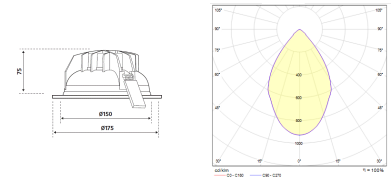

De Inverso 150 is een extreem betrouwbare en robuuste aluminium downlight. Deze Inverso 150 heeft een zwarte behuizing. Ook verkrijgbaar met een chrome cone, koperkleurige of zilvergrijze cone. Deze cones zijn ook als accessoire beschikbaar en kunnen gemakkelijk in het standaard armatuur geklikt worden.

Artikelnummer: 7047262-15

SAMENVATTING SPECS

Montage	: recessed
Richtbaar	: no
Lichtstroom armatuur	: 1500lm
Driver	: non dimmable
Systeemvermogen	: 13W
Levensduur	: 50000h
L./B.. waarden	: L90/B10
Kleur behuizing	: black
Kleur cone	: black
Afscherming	: no
Bescherming	: IP44

MATERIALEN

Materiaal rand	: Aluminum
Materiaal behuizing	: Aluminum

AFMETING EN GEWICHT

Diameter	: 175mm
Inbouwdiameter	: 150mm
Inbouwhoogte	: 75mm

LICHTTECHNISCHE GEGEVENS

Lichtdistributie	: symmetric
Reflector type	: reflector
Lichtstroom armatuur	: 1500lm
Lichtstroom LED module	: 2000lm
Lichtkleur	: 4000K
Kleurtolerantie	: 3 SDCM
Kleurweergave	: CRI>80
Bundelhoek	: 70°
Verbindingsfactor	: <29

ELEKTRISCHE GEGEVENS

Driver	: non dimmable
Driver (geïntegreerd of extern)	: external
Aansluiting	: GST 18i3
Aansluitklem	: 3x1,5mm2
Doorlusmogelijkheid	: no
Arbeidsfactor	: >0,19
Systeemvermogen	: 13W
Aantal armaturen op een C13 automaat	: 160x/B16
Met noodverlichtings unit	: no