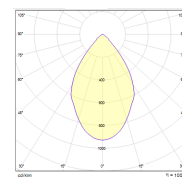

SAMENVATTING SPECS

Montage	: recessed
Richtbaar	: no
Lichtstroom armatuur	: 1500lm
Driver	: non dimmable
Systeemvermogen	: 13W
Levensduur	: 50000h
L./B.. waarden	: L90/B10
Kleur behuizing	: white
Kleur cone	: white
Afscherming	: no
Bescherming	: IP44

MATERIALEN

Materiaal rand	: Aluminum
Materiaal behuizing	: Aluminum

AFMETING EN GEWICHT

Diameter	: 175mm
Inbouwdiameter	: 150mm
Inbouwhoogte	: 75mm

LICHTTECHNISCHE GEGEVENS

Lichtdistributie	: symmetric
Reflector type	: reflector
Lichtstroom armatuur	: 1500lm
Lichtstroom LED module	: 2000lm
Lichtkleur	: 4000K
Kleurtolerantie	: 3 SDCM
Kleurweergave	: CRI>80
Bundelhoek	: 70°
Verbindingsfactor	: <19

ELEKTRISCHE GEGEVENS

Driver	: non dimmable
Driver (geïntegreerd of extern)	: external
Aansluiting	: on driver
Aansluitklem	: 2x1,5mm²
Doorlusmogelijkheid	: no
Arbeidsfactor	: >0,9
Systeemvermogen	: 13W
Aantal armaturen op een C13 automaat	: 160x/B16
Met noodverlichtings unit	: no