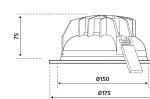

SAMENVATTING SPECS

Montage	: recessed
Richtbaar	: no
Lichtstroom armatuur	: 1500lm
Driver	: non dimmable
Systeemvermogen	: 13W
Levensduur	: 50000h
L./B.. waarden	: L90/B10
Kleur behuizing	: white
Kleur cone	: white
Afscherming	: no
Bescherming	: IP44

MATERIALEN

Materiaal rand	: Aluminum
Materiaal behuizing	: Aluminum

AFMETING EN GEWICHT

Diameter	: 175mm
Inbouwdiameter	: 150mm
Inbouwhoogte	: 75mm

LICHTTECHNISCHE GEGEVENS

Lichtdistributie	: symmetric
Reflector type	: reflector
Lichtstroom armatuur	: 1500lm
Lichtstroom LED module	: 2000lm
Lichtkleur	: 4000K
Kleurtolerantie	: 3 SDCM
Kleurweergave	: CRI>80
Bundelhoek	: 70°
Verbindingsfactor	: <19

ELEKTRISCHE GEGEVENS

Driver	: non dimmable
Driver (geïntegreerd of extern)	: external
Aansluiting	: on driver
Aansluitklem	: 2x1,5mm²
Doorlusmogelijkheid	: no
Arbeidsfactor	: >0,9
Systeemvermogen	: 13W
Aantal armaturen op een C13 automaat	: 160x/B16
Met noodverlichtings unit	: no