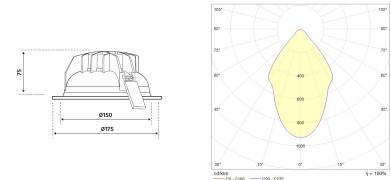

De Inverso 150 is een extreem betrouwbare en robuuste aluminium downlight. Deze Inverso 150 heeft een zwarte behuizing. Ook verkrijgbaar met een chrome cone, koperkleurige of zilvergrijze cone. Deze cones zijn ook als accessoire beschikbaar en kunnen gemakkelijk in het standaard armatuur geklikt worden.

Artikelnummer: 7047252

SAMENVATTING SPECS

Montage	: recessed
Richtbaar	: no
Lichtstroom armatuur	: 2000lm
Driver	: non dimmable
Systeemvermogen	: 18W
Levensduur	: 50000h
L./B.. waarden	: L90/B10
Kleur behuizing	: black
Kleur cone	: black
Afscherming	: no
Bescherming	: IP44

MATERIALEN

Materiaal rand	: Aluminum
Materiaal behuizing	: Aluminum

AFMETING EN GEWICHT

Diameter	: 175mm
Inbouwdiameter	: 150mm
Inbouwhoogte	: 75mm

LICHTTECHNISCHE GEGEVENS

Lichtdistributie	: symmetric
Reflector type	: reflector
Lichtstroom armatuur	: 2000lm
Lichtstroom LED module	: 2500lm
Lichtkleur	: 4000K
Kleurtolerantie	: 3 SDCM
Kleurweergave	: CRI>80
Bundelhoek	: 70°
Verbindingsfactor	: <21

ELEKTRISCHE GEGEVENS

Driver	: non dimmable
Driver (geïntegreerd of extern)	: external
Aansluiting	: europlug
Aansluitklem	: europlug
Arbeidsfactor	: >0,9
Systeemvermogen	: 18W
Aantal armaturen op een C13 automaat	: 160x/B16
Met noodverlichtings unit	: no