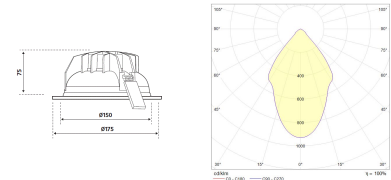

De Inverso 150 is een extreem betrouwbare en robuuste aluminium downlight. Deze Inverso 150 heeft een zwarte behuizing. Ook verkrijgbaar met een chrome cone, koperkleurige of zilvergrijze cone. Deze cones zijn ook als accessoire beschikbaar en kunnen gemakkelijk in het standaard armatuur geklikt worden.

Artikelnummer: 7047602

SAMENVATTING SPECS

Montage	: recessed
Richtbaar	: no
Lichtstroom armatuur	: 2000lm
Driver	: DALI dimmable
Systeemvermogen	: 18W
Levensduur	: 50000h
L./B.. waarden	: L90/B10
Kleur behuizing	: black
Kleur cone	: black
Afscherming	: no
Bescherming	: IP44

MATERIALEN

Materiaal rand	: Aluminum
Materiaal behuizing	: Aluminum

AFMETING EN GEWICHT

Diameter	: 175mm
Inbouwdiameter	: 150mm
Inbouwhoogte	: 75mm

LICHTTECHNISCHE GEGEVENS

Lichtdistributie	: symmetric
Reflector type	: reflector
Lichtstroom armatuur	: 2000lm
Lichtstroom LED module	: 2500lm
Lichtkleur	: 4000K
Kleurtolerantie	: 3 SDCM
Kleurweergave	: CRI>80
Bundelhoek	: 70°
Verbindingsfactor	: <21

ELEKTRISCHE GEGEVENS

Driver	: DALI dimmable
Driver (geïntegreerd of extern)	: external
Aansluiting	: on driver
Aansluitklem	: 5x1,5mm²
Doorlusmogelijkheid	: yes
Arbeidsfactor	: >0,9
Systeemvermogen	: 18W
Aantal armaturen op een C13 automaat	: 80x/B16
Met noodverlichtings unit	: no