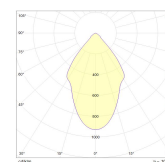

SAMENVATTING SPECS

Montage	: recessed
Richtbaar	: no
Lichtstroom armatuur	: 2000lm
Driver	: 1-10V dimmable
Systeemvermogen	: 20W
Levensduur	: 50000h
L./B.. waarden	: L90/B10
Kleur behuizing	: white
Kleur cone	: matt silver cone
Afscherming	: no
Bescherming	: IP44

MATERIALEN

Materiaal rand	: Aluminum
Materiaal behuizing	: Aluminum

AFMETING EN GEWICHT

Diameter	: 175mm
Inbouwdiameter	: 150mm
Inbouwhoogte	: 75mm

LICHTTECHNISCHE GEGEVENS

Lichtdistributie	: symmetric
Reflector type	: reflector
Lichtstroom armatuur	: 2000lm
Lichtstroom LED module	: 2500lm
Lichtkleur	: 3000K
Kleurtolerantie	: 3 SDCM
Kleurweergave	: CRI>80
Bundelhoek	: 70°
Verbindingsfactor	: <21

ELEKTRISCHE GEGEVENS

Driver	: 1-10V dimmable
Driver (geïntegreerd of extern)	: external
Aansluiting	: on driver
Aansluitklem	: 4x1,5mm²
Doorlusmogelijkheid	: no
Arbeidsfactor	: >0,9
Systeemvermogen	: 20W
Met noodverlichtings unit	: no