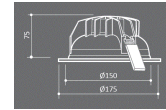

SAMENVATTING SPECS

Montage	: recessed
Richtbaar	: no
Lichtstroom armatuur	: 2000lm
Driver	: 1-10V dimmable
Systeemvermogen	: 20W
Levensduur	: 50000h
L./B.. waarden	: L90/B10
Kleur behuizing	: white
Kleur cone	: matt silver cone
Afscherming	: no
Bescherming	: IP44

MATERIALEN

Materiaal rand	: Aluminum
Materiaal behuizing	: Aluminum

AFMETING EN GEWICHT

Diameter	: 175mm
Inbouwdiameter	: 150mm
Inbouwhoogte	: 75mm

LICHTTECHNISCHE GEGEVENS

Lichtdistributie	: symmetric
Reflector type	: reflector
Lichtstroom armatuur	: 2000lm
Lichtstroom LED module	: 2500lm
Lichtkleur	: 3000K
Kleurtolerantie	: 3 SDCM
Kleurweergave	: CRI>80
Bundelhoek	: 70°
Verbindingsfactor	: <21

ELEKTRISCHE GEGEVENS

Driver	: 1-10V dimmable
Driver (geïntegreerd of extern)	: external
Aansluiting	: on driver
Aansluitklem	: 4x1,5mm²
Doorlusmogelijkheid	: no
Arbeidsfactor	: >0,9
Systeemvermogen	: 20W
Met noodverlichtings unit	: no