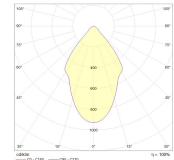

SAMENVATTING SPECS

Montage	: recessed
Richtbaar	: no
Lichtstroom armatuur	: 2000lm
Driver	: 1-10V dimmable
Systeemvermogen	: 20W
Levensduur	: 50000h
L./B.. waarden	: L90/B10
Kleur behuizing	: white
Kleur cone	: matt silver cone
Afscherming	: no
Bescherming	: IP44

MATERIALEN

Materiaal rand	: Aluminum
Materiaal behuizing	: Aluminum

AFMETING EN GEWICHT

Diameter	: 175mm
Inbouwdiameter	: 150mm
Inbouwhoogte	: 75mm

LICHTTECHNISCHE GEGEVENS

Lichtdistributie	: symmetric
Reflector type	: reflector
Lichtstroom armatuur	: 2000lm
Lichtstroom LED module	: 2500lm
Lichtkleur	: 3000K
Kleurtolerantie	: 3 SDCM
Kleurweergave	: CRI>80
Bundelhoek	: 70°
Verbindingsfactor	: <21

ELEKTRISCHE GEGEVENS

Driver	: 1-10V dimmable
Driver (geïntegreerd of extern)	: external
Aansluiting	: on driver
Aansluitklem	: 4x1,5mm²
Doorlusmogelijkheid	: no
Arbeidsfactor	: >0,9
Systeemvermogen	: 20W
Met noodverlichtings unit	: no