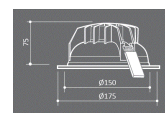

SAMENVATTING SPECS

Montage	: recessed
Richtbaar	: no
Lichtstroom armatuur	: 2000lm
Driver	: 1-10V dimmable
Systeemvermogen	: 20W
Levensduur	: 50000h
L./B.. waarden	: L90/B10
Kleur behuizing	: white
Kleur cone	: matt silver cone
Afscherming	: no
Bescherming	: IP44

MATERIALEN

Materiaal rand	: Aluminum
Materiaal behuizing	: Aluminum

AFMETING EN GEWICHT

Diameter	: 175mm
Inbouwdiameter	: 150mm
Inbouwhoogte	: 75mm

LICHTTECHNISCHE GEGEVENS

Lichtdistributie	: symmetric
Reflector type	: reflector
Lichtstroom armatuur	: 2000lm
Lichtstroom LED module	: 2500lm
Lichtkleur	: 3000K
Kleurtolerantie	: 3 SDCM
Kleurweergave	: CRI>80
Bundelhoek	: 70°
Verbindingsfactor	: <21

ELEKTRISCHE GEGEVENS

Driver	: 1-10V dimmable
Driver (geïntegreerd of extern)	: external
Aansluiting	: on driver
Aansluitklem	: 4x1,5mm²
Doorlusmogelijkheid	: no
Arbeidsfactor	: >0,9
Systeemvermogen	: 20W
Met noodverlichtings unit	: no