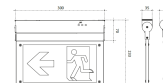

Selfy sign is an elegant vormgegeven en multi functioneel noodverlichtingsarmatuur. Deze kan bevestigd worden tegen het plafond of aan de wand. De Selfy sign wordt geleverd inclusief 3 pictogrammen.

Artikelnummer: 6317809

#### SAMENVATTING SPECS

Montage	: surface
Richtbaar	: no
Lichtstroom armatuur	: 100lmAC/100DC
Driver	: On-Off
Systeemvermogen	: 2W
Levensduur	: 50000
L../B.. waarden	: L80B50
Kleur behuizing	: white

#### AFMETING EN GEWICHT

Hoogte	: 233
--------	-------