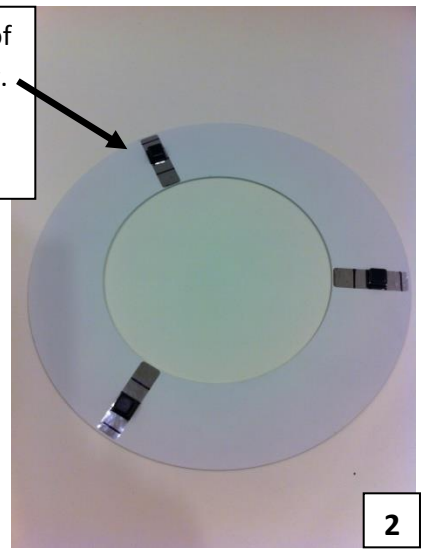

LUMISSION IMPACT 150 LED + VERLOOPRING 250

MONTAGE M.B.V. 2 EXTRA KLEMMEN EN CENTREREN IN PLAFONDGAT M.B.V. 3 KUNSTSTOF STOOTNoppen

Plak de 3 kunststof stootnoppen t.b.v. centreren Ring in plafondgat.

7111-004 020212