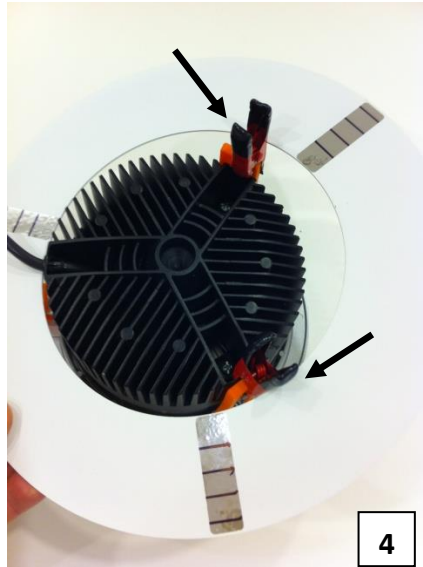

LUMISSION IMPACT 150 LED + VERLOOPRING 250

MONTAGE M.B.V. 2 EXTRA KLEMMEN EN CENTREREN IN PLAFONDGAT M.B.V. 3 KUNSTSTOF STOOTNoppen

Plak de 3 kunststof stootnoppen t.b.v. centreren Ring in plafondgat.

1

7111-004 020212