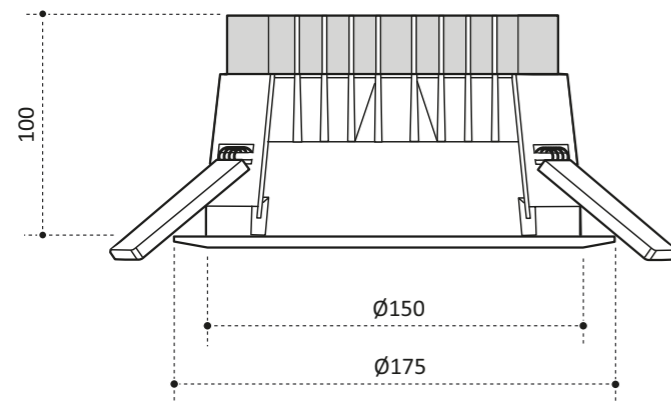

INNOVO 150 COMFORT

INNOVO 150 COMFORT

FUNCTIONELE EN BETROUWBARE DOWNLIGHT

De Innovo 150 comfort is een functionele en betrouwbare downlight met een aluminium koeling en behuizing van hoogwaardig kunststof. Door de opalen diffusor heeft dit armatuur een brede uitstralingshoek (100°)

Voor toepassing in gangen, entrees en door zijn kunststof behuizing en IP 44 classificatie ook toepasbaar in vochtige ruimten en onder luifels.

LICHTSTROOM ARMATUUR	KLEUR TEMPERATUUR		ANDERE OPTIES OP AANVRAAG			
	600lm	1000lm	3000K	4000K		
	DRIVER	NIET DIMBAAR 50.000 uur	DALI DIMBAAR 50.000 uur			
	MONTAGE	INBOUW	OPBOUW tot 2000lm	HANGEND		
	NOODVERLICHTINGS UITVOERING	3 UUR MAINTAINED	3 UUR MAINTAINED AUTOMATISCHE ZELFTEST			
	AANSLUITING	DIRECT OP DRIVER	AANSLUITBOX SNELMONTAGE	SNOER MET EUROSTEKKER	SNOER MET WIELAND	
	ACCESSOIRES	VERLOOPRING 250MM	VERLOOPRING 200MM	ANDERE OPTIES OP AANVRAAG	ANDERE OPTIES OP AANVRAAG	

	INNOVO COMFORT 150 600	INNOVO COMFORT 150 1000	INNOVO COMFORT 150 2000
LICHTSTROOM MODULE	800lm	1300lm	2500lm
LICHTSTROOM ARMATUUR	600lm	1000lm	2000lm
VERMOGEN	7W	10W	20W
KLEURWEERGAVE INDEX (CRI)	>80	>80	>80
KLEURTEMPERATUUR	3000K of 4000K	3000K of 4000K	3000K of 4000K
KLEURTOLERANTIE	<3SDCM	<3SDCM	<3SDCM
LEVENSDUUR	50.000 uur L90B10	50.000 uur L90B10	50.000 uur L90B10
GARANTIE	3 jaar	3 jaar	3 jaar
INBOUWDIAMETER	Ø150mm	Ø150mm	Ø150mm
ALTERNATIEF VOOR	1x7/2x7/1x13W CFL	1x18/26W CFL	2x18/26W CFL