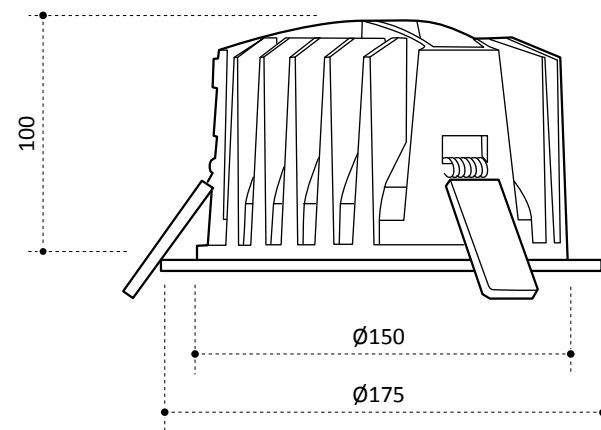

INVERSO 150

INVERSO 150

PREMIUM DOWNLIGHTS

Uitermate betrouwbare en robuuste aluminium downlight.
De Inverso 150 wordt standaard geleverd met een witte behuizing.
Hierin kan eenvoudig een chrome cone, mat zilvergrijze cone of een opale afscherming geklikt worden.

Voor toepassing in een kantoor, winkel, spreekkamer, praktijkruimte, gang of hal.
Ook toepasbaar in vochtige ruimten en onder luifels.

		LICHTSTROOM ARMATUUR					
KLEUR TEMPERATUUR	1000lm	3000K	4000K	ANDERE OPTIES OP AANVRAAG			
	2000lm						
DRIVER		NIET DIMBAAR	DAU DIMBAAR				
MONTAGE		INBOUW	OPBOUW	HANGEND			
NOODVERLICHTINGS UITVOERING		3 UUR MAINTAINED	3 UUR MAINTAINED AUTOMATISCHE ZELFTEST				
AANSLUITING		DIRECT OP DRIVER	AANSLUITBOX SNELMONTAGE	SNOER MET EUROSTEKKER	SNOER MET WIELAND	SNOER MET WINSTA	ANDERE OPTIES OP AANVRAAG
ACCESSOIRES		VERLOOPRING 250MM	VERLOOPRING 200MM	ANDERE OPTIES OP AANVRAAG			
ACCESSOIRES		CONE HOOGGLANS	CONE MAT ZILVERGRUIS	OPAAL			

	INVERSO 150 1000	INVERSO 150 2000
LICHTSTROOM MODULE	1400lm	2500lm
LICHTSTROOM ARMATUUR	1000lm	2000lm
VERMOGEN	10W	20W
KLEURWEERGAVE INDEX (CRI)	>80	>80
KLEURTEMPERATUUR	3000K of 4000K	3000K of 4000K
KLEURTOLERANTIE	<3SDCM	<3SDCM
LEVENSDUUR	50.000 uur L90B10	50.000 uur L90B10
GARANTIE	3 jaar	3 jaar
INBOUWDIAMETER	Ø150mm	Ø150mm
ALTERNATIEF VOOR	1x18/26W CFL	2x18/26W CFL