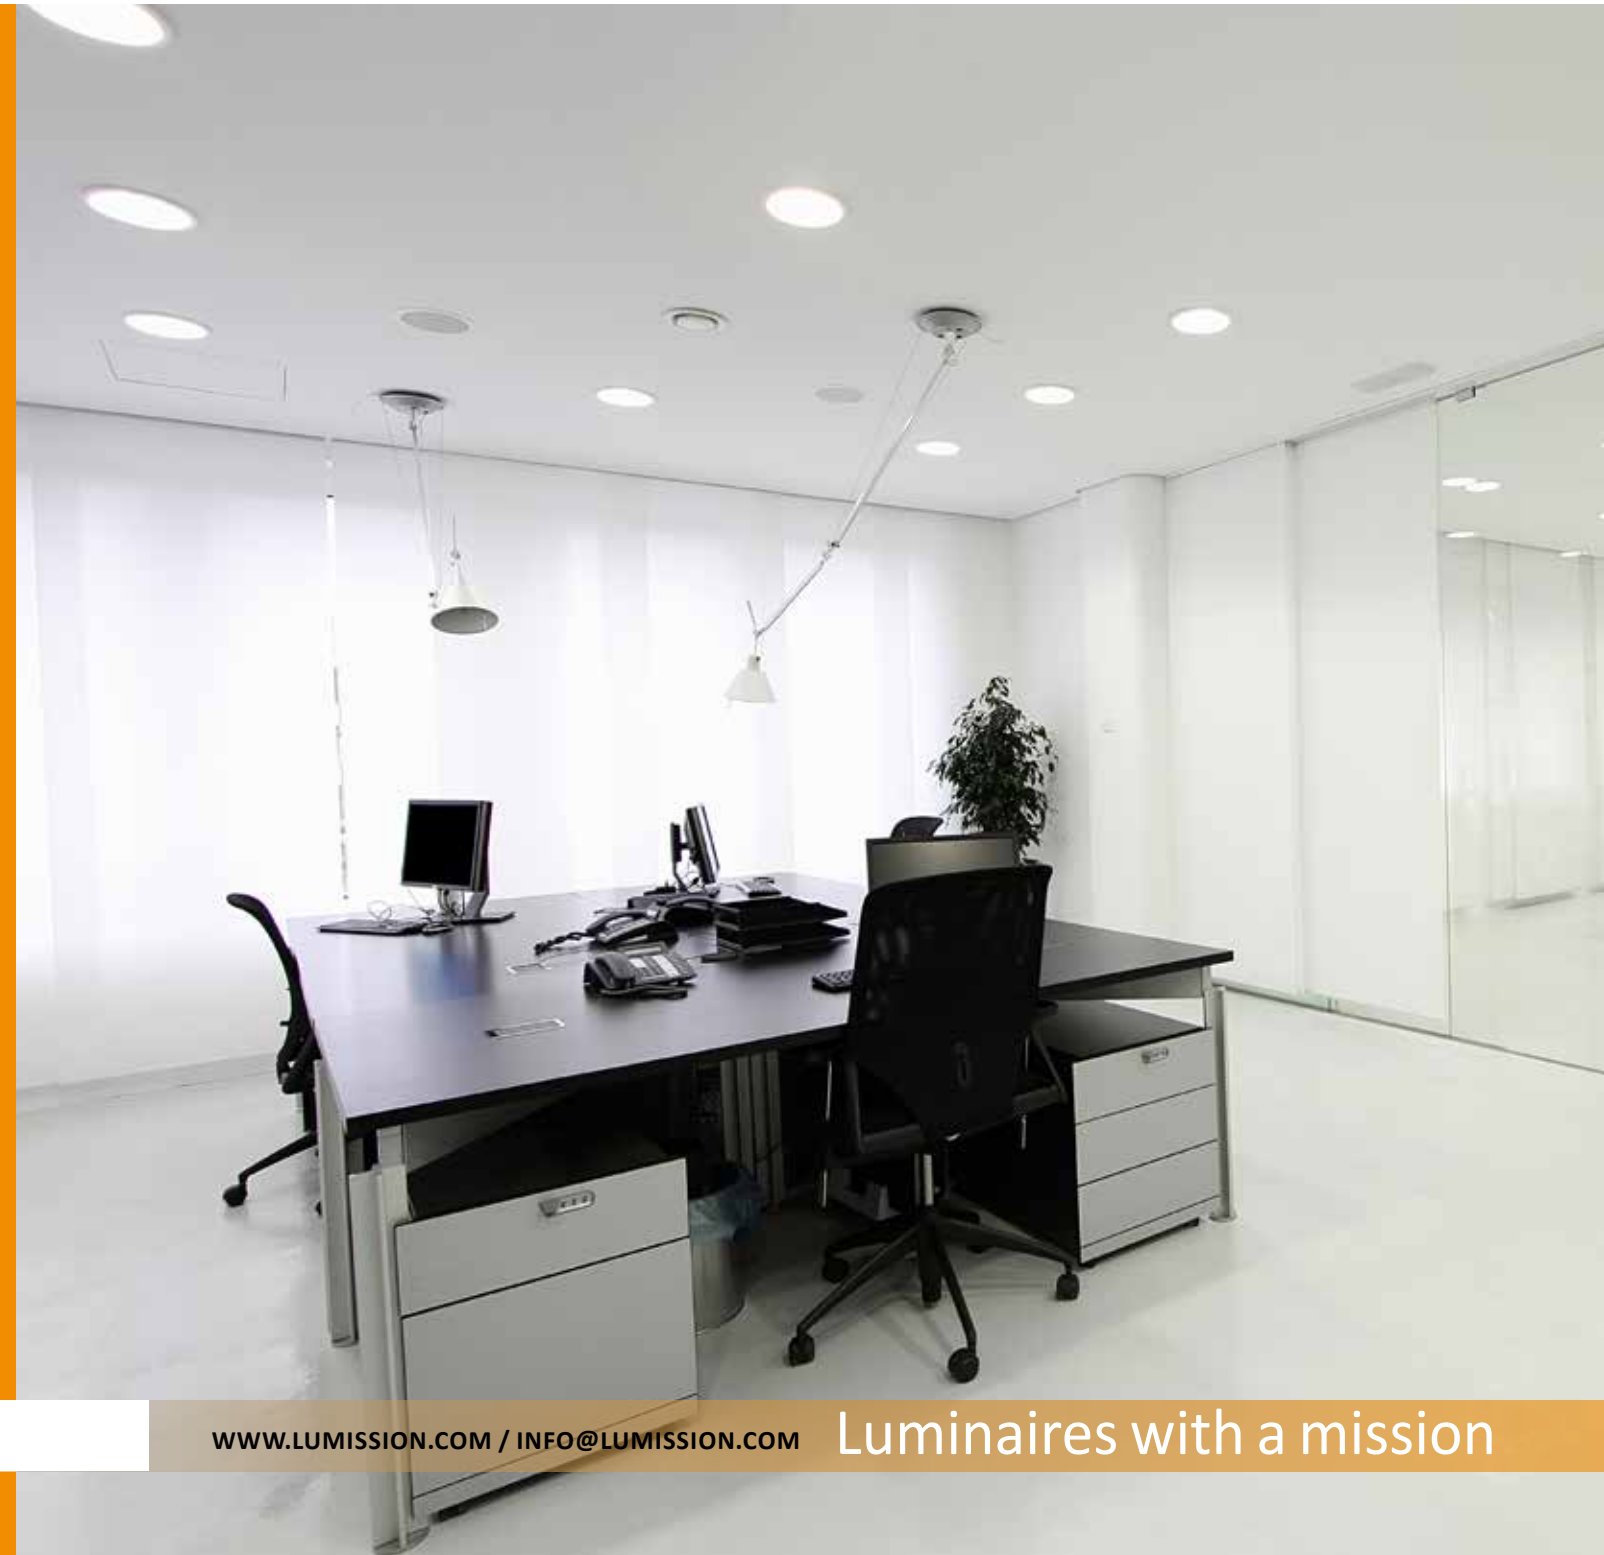

Met een chrome cone wordt reflectie voorkomen en een rustig beeld aan het plafond gecreëerd.

De grijze cone wordt ook zacht aangelicht hetgeen de Inverso 150 een chique uitstraling geeft. Bovendien is het grijze oppervlak niet gevoelig voor stof en vingerafdrukken. Voor gebruik in vochtige ruimten of buiten onder een luifel adviseren wij een opalen afscherming toe te passen.