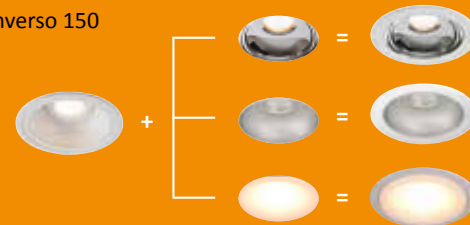

Veroudering van LED's wordt weergegeven in L- en B waarden. De L waarde geeft aan hoeveel procent van het oorspronkelijke lichtniveau na de aangegeven levensduur nog behouden is. De B waarde geeft aan hoeveel procent hier niet aan voldoet.

Waar de standaard in de markt nu op L70/B50 bij 50.000 uur ligt behalen de LUMISSION armaturen L90/B10 bij 50.000 uur. De hoeveelheid licht blijft dus vrijwel gelijk gedurende de gehele levensduur.

Met de inklikbare accessoires is het uiterlijk van Inverso 150 in een handomdraai te transformeren. Bij de standaard uitvoering strijkt het licht langs de witte cone waardoor deze zacht aanlicht. Dit geeft een architecturale uitstraling.

Met een chrome cone wordt reflectie voorkomen en een rustig beeld aan het plafond gecreëerd.

De grijze cone wordt ook zacht aangelicht hetgeen de Inverso 150 een chique uitstraling geeft. Bovendien is het grijze oppervlak niet gevoelig voor stof en vingerafdrukken. Voor gebruik in vochtige ruimten of buiten onder een luifel adviseren wij een opalen afscherming toe te passen.

INVERSO 150

INVERSO 150

PREMIUM DOWNLIGHTS

Uitermate betrouwbare en robuuste aluminium downlight.
De Inverso 150 wordt standaard geleverd met een witte behuizing.
Hierin kan eenvoudig een chrome cone, mat zilvergrijze cone of een opale afscherming geklikt worden.