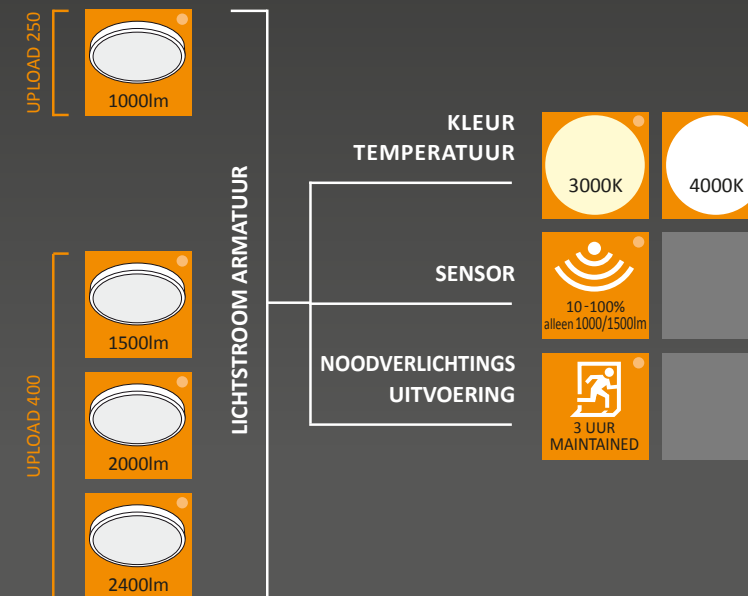

UPLOAD 250 & 400

OPBOUW ARMATUUR ALGEMENE VERLICHTING

De UPLOAD opbouwarmaturen zijn zeer vlak en zijn daarom, naast montage tegen het plafond, ook zeer geschikt voor montage tegen de wand. De armaturen zijn spatwaterdicht (IP44) en dus geschikt voor gebruik in vochtige ruimten en buiten.

De UPLOAD 400 heeft een schakelaar waarmee het gewenste lichtniveau ingesteld kan worden (1500lm-2000lm-2400lm).

De sensor versies zijn speciaal ontworpen voor toepassing in verkeersruimten, zoals trappenhuizen, portieken en gangen. Het licht dimt bij afwezigheid terug naar 10%. Er is dus altijd licht en dit bevordert het veiligheidsgevoel van de gebruiker.

De armaturen zijn ook verkrijgbaar in een noodverlichtingsversie met een brandduur van 3 uur.