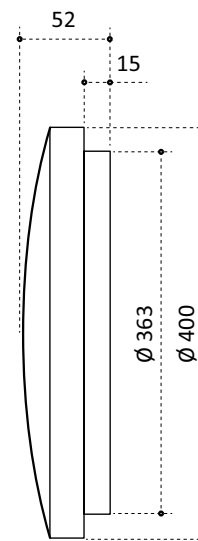

De UPLOAD opbouwarmaturen zijn zeer vlak en zijn daarom, naast montage tegen het plafond, ook zeer geschikt voor montage tegen de wand. Aansluiting kan vanaf de achterkant op bijvoorbeeld een inbouwdoos. Met een leiding over de wand of plafond kan de UPLOAD ook vanaf de zijkant worden aangesloten. Een rechthoekige P25 leiding past precies onder de rand van het armatuur.

Naast functioneel is de UPLOAD met zijn strakke vormgeving een toegevoegde design waarde voor de ruimte.

UPLOAD 250

UPLOAD 400

UPLOAD 250 & 400

OPBOUW ARMATUUR ALGEMENE VERLICHTING

De UPLOAD opbouwarmaturen zijn zeer vlak en zijn daarom, naast montage tegen het plafond, ook zeer geschikt voor montage tegen de wand. De armaturen zijn spatwaterdicht (IP44) en dus geschikt voor gebruik in vochtige ruimten en buiten.