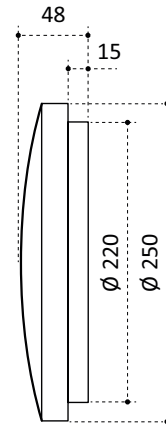

UPLOAD 250

UPLOAD 400

UPLOAD 250 & 400

OPBOUW ARMATUUR ALGEMENE VERLICHTING

De UPLOAD opbouwarmaturen zijn zeer vlak en zijn daarom, naast montage tegen het plafond, ook zeer geschikt voor montage tegen de wand. De armaturen zijn spatwaterdicht (IP44) en dus geschikt voor gebruik in vochtige ruimten en buiten.

De UPLOAD 400 heeft een schakelaar waarmee het gewenste lichtniveau ingesteld kan worden (1500lm-2000lm-2400lm).

De sensor versies zijn speciaal ontworpen voor toepassing in verkeersruimten, zoals trappenhuizen, portieken en gangen. Het licht dimt bij afwezigheid terug naar 10%. Er is dus altijd licht en dit bevordert het veiligheidsgevoel van de gebruiker.

De armaturen zijn ook verkrijgbaar in een noodverlichtingsversie met een brandduur van 3 uur.

	UPLOAD 250	UPLOAD 400		
LICHTSTROOM MODULE	1450lm	2150lm	2900lm	3450lm
LICHTSTROOM ARMATUUR	1000lm	1500lm	2000lm	2400lm
VERMOGEN	11W	15W	20W	24W
KLEURWEERGAVE INDEX (CRI)	>80	>80	>80	>80
KLEURTEMPERATUUR	3000K of 4000K	3000K of 4000K	3000K of 4000K	3000K of 4000K
KLEURTOLERANTIE	<3SDCM	<3SDCM	<3SDCM	<3SDCM
LEVENSDUUR	50.000 uur L80B20	50.000 uur L80B20	50.000 uur L80B20	50.000 uur L80B20
GARANTIE	3 jaar	3 jaar	3 jaar	3 jaar
DIAMETER	Ø250mm	Ø400mm	Ø400mm	Ø400mm
ALTERNATIEF VOOR	1x28/2x13W CFL	1x38/2x18W CFL	2x26W CFL	2x32W CFL