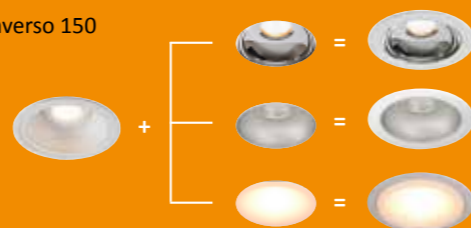

LUMISSION

WWW.LUMISSION.COM / INFO@LUMISSION.COM

Luminaires with a mission