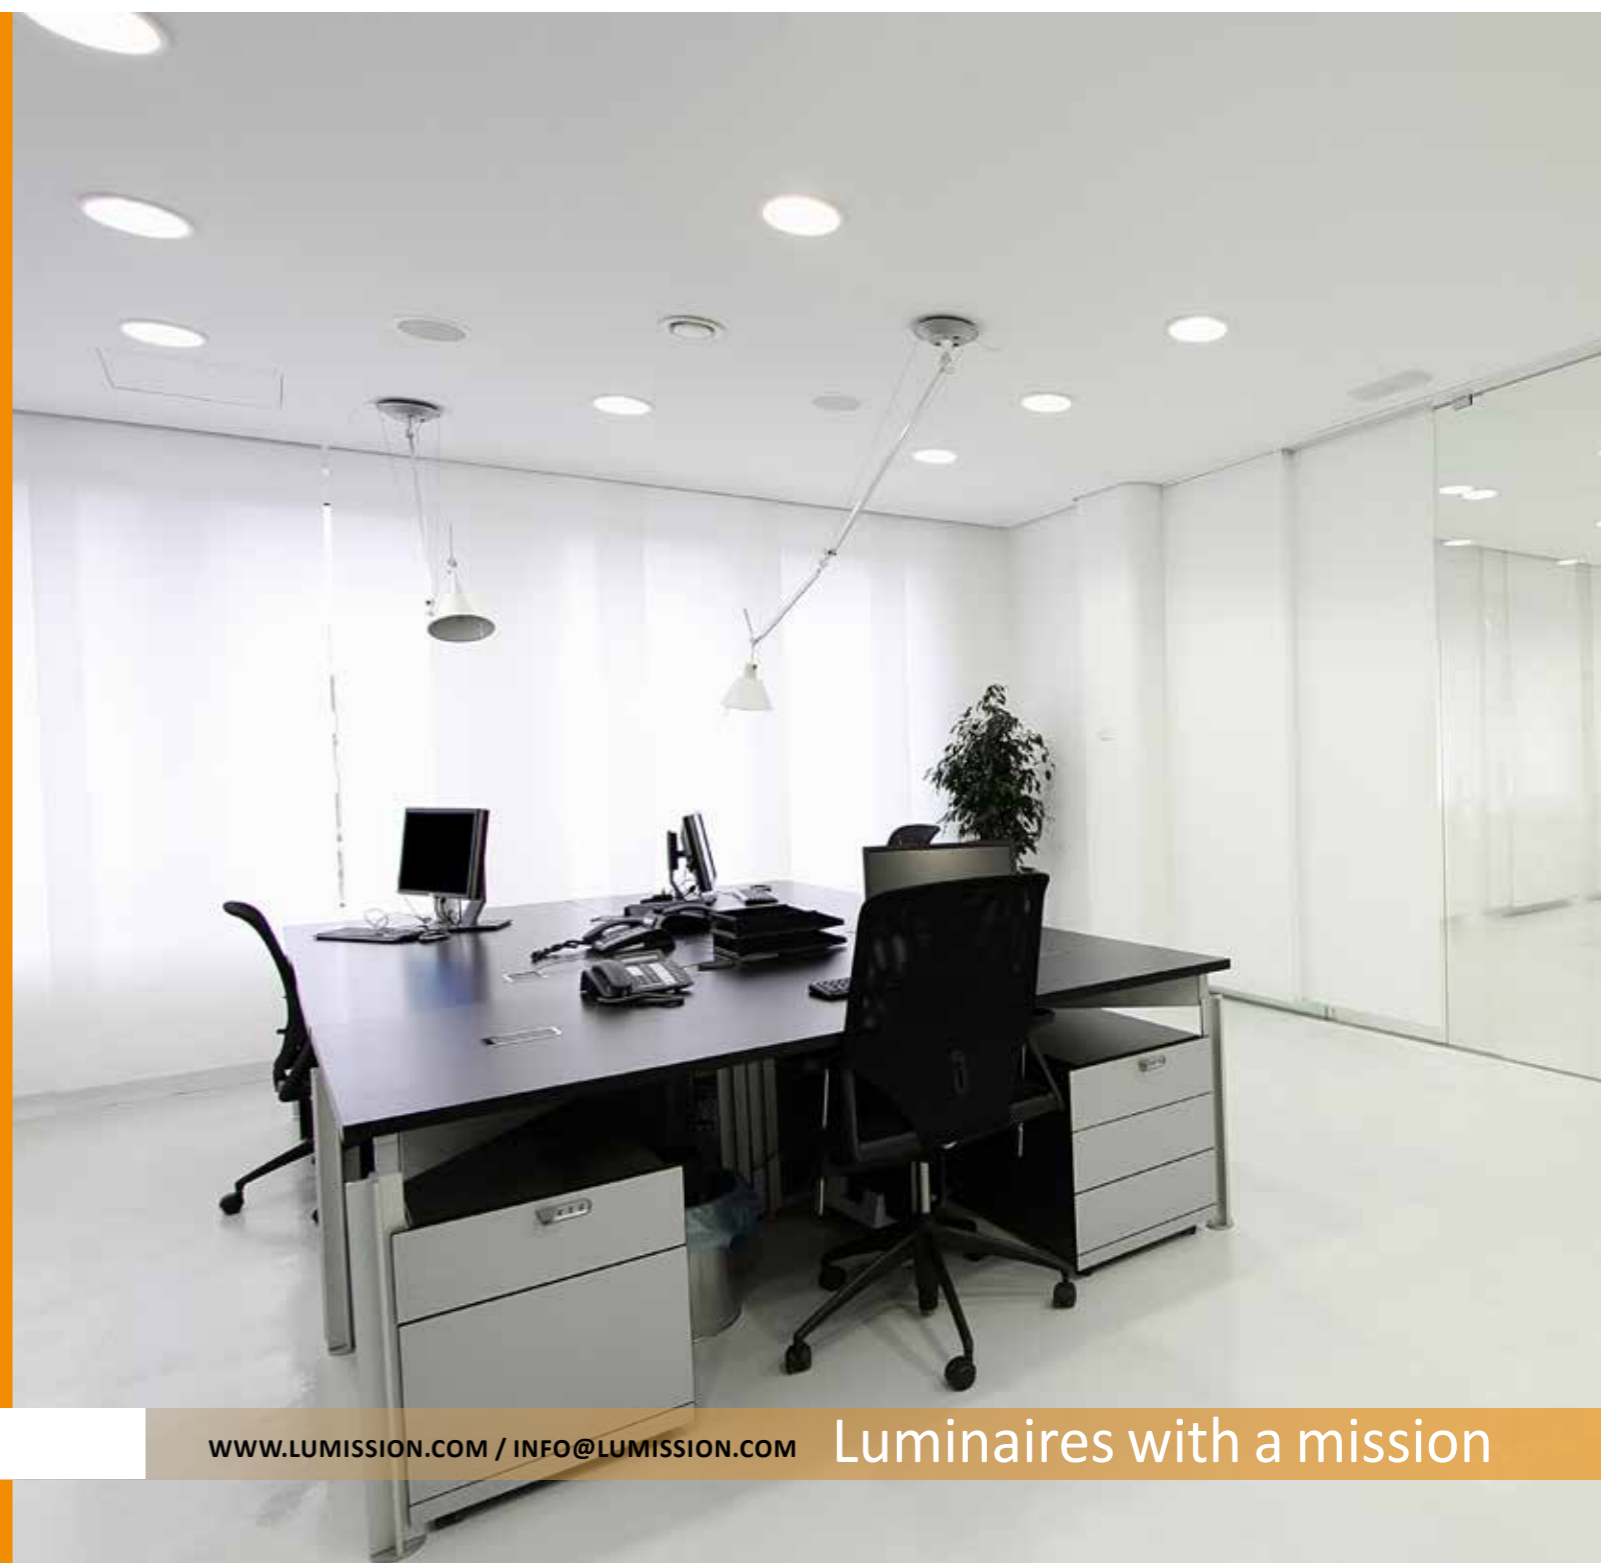

LUMISSION

WWW.LUMISSION.COM / INFO@LUMISSION.COM

Luminaires with a mission